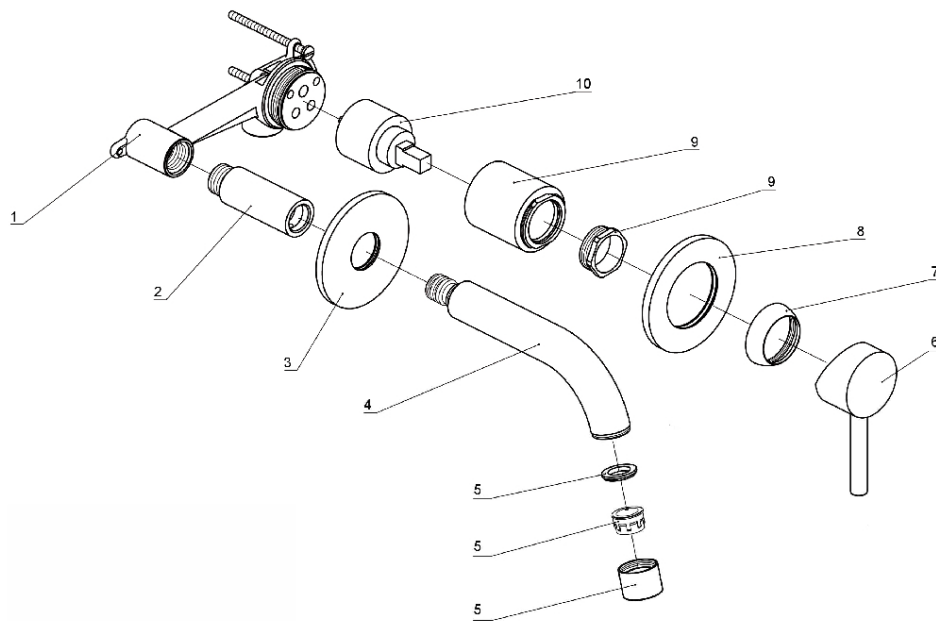

## 100 1820 Waschtisch-Wand-Einhebelmischer

komplett inkl. Messing-Unterputzkörper 1/2" ohne Steinbox, mit Keramikkartusche, Ausladung 245 mm, chrom

### PRODUKTBILD

**100 1820 Waschtisch-Wand-Einhebelmischer**

komplett inkl. Messing-Unterputzkörper 1/2" ohne Steinbox, mit Keramikkartusche, Ausladung 245 mm, chrom

TECHNISCHE ZEICHNUNG

100 1820 Waschtisch-Wand-Einhebelmischer

komplett inkl. Messing-Unterputzkörper 1/2" ohne Steinbox, mit Keramikkartusche, Ausladung 245 mm, chrom

EXPLOSIONSZEICHNUNG

1	099 1118	UP Körper	<b>100 1820</b>
2	099 9707	Anschlussstück für Wandausläufe, 1/2" mit 60mm	
3	099 9869	Schub-Rosette Ø 80mm für Wandauslauf	
4	099 9710	Auslauf 190mm incl. Luftsprudler	
5	099 9124	Luftsprudler mit Hülse ( M24 x 1 IG )	17.11.2016
6	099 9911	Griff Serie 100	 <p>STEINBERG FINEST FAUCETS AND ACCESSORIES</p>
7	099 8013	Kugelkappe, Chrom ( 40mm )	
8	099 9873	Schub-Rosette Ø 80mm für Einhebelmischer	
9	099 8021	Chromhülse für Kartusche	
10	099 9020 1	Kartusche Ø 40mm "Kerox"	