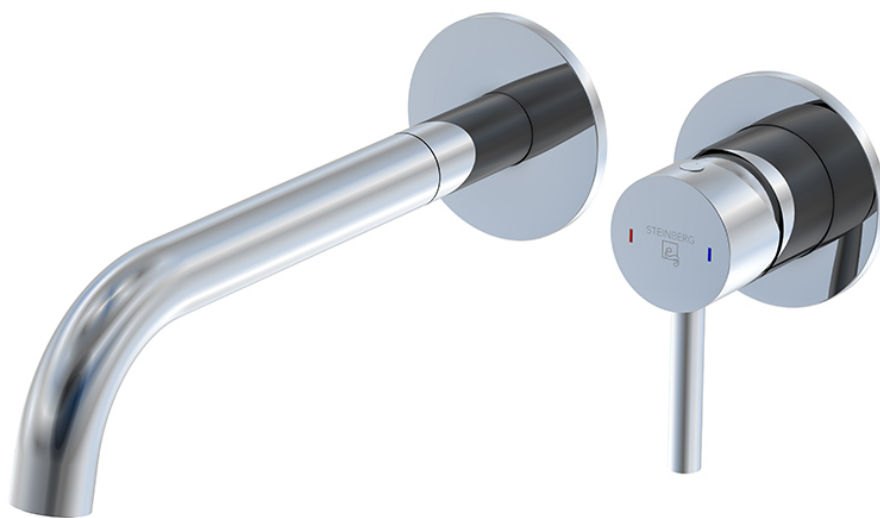

## 100 1820 Waschtisch-Wand-Einhebelmischer

komplett inkl. Messing-Unterputzkörper 1/2" ohne Steinbox, mit Keramikkartusche, Ausladung 245 mm, chrom

### PRODUKTBILD

**100 1820 Waschtisch-Wand-Einhebelmischer**

komplett inkl. Messing-Unterputzkörper 1/2" ohne Steinbox, mit Keramikkartusche, Ausladung 245 mm, chrom

TECHNISCHE ZEICHNUNG

100 1820 Waschtisch-Wand-Einhebelmischer

komplett inkl. Messing-Unterputzkörper 1/2" ohne Steinbox, mit Keramikkartusche, Ausladung 245 mm, chrom

EXPLOSIONSZEICHNUNG

1	099 1118	UP Körper	<b>100 1820</b>
2	099 9707	Anschlussstück für Wandausläufe, 1/2" mit 60mm	
3	099 9869	Schub-Rosette Ø 80mm für Wandauslauf	
4	099 9710	Auslauf 190mm incl. Luftsprudler	
5	099 9124	Luftsprudler mit Hülse ( M24 x 1 IG )	17.11.2016
6	099 9911	Griff Serie 100	 <p>STEINBERG FINEST FAUCETS AND ACCESSORIES</p>
7	099 8013	Kugelkappe, Chrom ( 40mm )	
8	099 9873	Schub-Rosette Ø 80mm für Einhebelmischer	
9	099 8021	Chromhülse für Kartusche	
10	099 9020 1	Kartusche Ø 40mm "Kerox"	