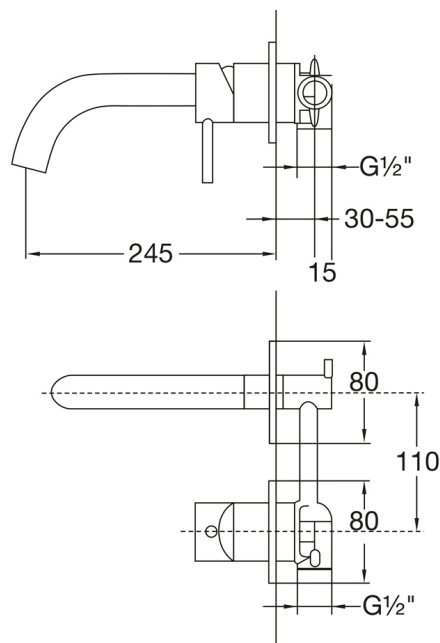

## 100 1820 Waschtisch-Wand-Einhebelmischer

komplett inkl. Messing-Unterputzkörper 1/2" ohne Steinbox, mit Keramikkartusche, Ausladung 245 mm, chrom

### PRODUKTBILD

**100 1820 Waschtisch-Wand-Einhebelmischer**

komplett inkl. Messing-Unterputzkörper 1/2" ohne Steinbox, mit Keramikkartusche, Ausladung 245 mm, chrom

TECHNISCHE ZEICHNUNG

100 1820 Waschtisch-Wand-Einhebelmischer

komplett inkl. Messing-Unterputzkörper 1/2" ohne Steinbox, mit Keramikkartusche, Ausladung 245 mm, chrom

EXPLOSIONSZEICHNUNG

1	099 1118	UP Körper	<b>100 1820</b>
2	099 9707	Anschlussstück für Wandausläufe, 1/2" mit 60mm	
3	099 9869	Schub-Rosette Ø 80mm für Wandauslauf	
4	099 9710	Auslauf 190mm incl. Luftsprudler	
5	099 9124	Luftsprudler mit Hülse ( M24 x 1 IG )	17.11.2016
6	099 9911	Griff Serie 100	 <p>STEINBERG FINEST FAUCETS AND ACCESSORIES</p>
7	099 8013	Kugelkappe, Chrom ( 40mm )	
8	099 9873	Schub-Rosette Ø 80mm für Einhebelmischer	
9	099 8021	Chromhülse für Kartusche	
10	099 9020 1	Kartusche Ø 40mm "Kerox"	