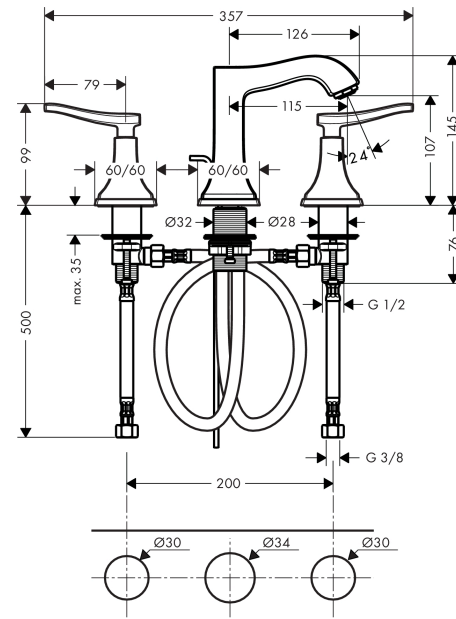

Metropol Classic

3-Loch Waschtischarmatur 110 mit Hebelgriffen und Zugstangen-Ablaufgarnitur

Oberfläche: **Chrom** Artikelnummer: **31330000**

Beschreibung

Merkmale

- besteht aus: 3-Loch Waschtischarmatur, Ablaufgarnitur
- ComfortZone 110
- Ausladung: 115 mm
- Auslaufhöhe: 107 mm
- Griffvariante: Hebelgriff
- Strahlart: Normalstrahl
- maximale Durchflussmenge bei 3 bar: 5 l/min
- Keramikventile heiß/kalt 90°
- Temperaturbegrenzung einstellbar
- für Durchlauferhitzer geeignet
- Zugstangen-Ablaufgarnitur G 1/4
- Material Ablaufventil: Metall
- Anschlussart: G 3/8 Anschlusschläuche
- Anschlussgröße: DN15
- P-IX 19155/IO

Technologie

Produktabbildung

Maßzeichnung

Metropol Classic
3-Loch Waschtischarmatur 110 mit Hebelgriffen und Zugstangen-Ablaufgarnitur
 Oberfläche: **Chrom** Artikelnummer: **31330000**

Durchflussdiagramm

3-Loch Waschtischarmatur 110 mit Hebelgriffen und Zugstangen-Ablaufgarnitur

Oberfläche: **Chrom** Artikelnummer: **31330000**

Ersatzteilliste

Baujahr: **10/16 - 06/22**

Pos.	Beschreibung	Artikelnummer	PG	VE
1	Griff Warmwasserseite	92821000	10	1
2	Griff Kaltwasserseite	92822000	10	1
3	Rosette für Griff	92824000	12	1
4	Schnappeinsatz mit Schraube	98932000	5	1
5	Madenschraube M4x5	92846000	4	1
6	Mutter	92825000	8	1
7	O-Ring 29x1,5	92738000	1	1
8	Rosette	92823000	10	1
9	O-Ring 48x1,5	92159000	1	1
10	Ventil kpl.	97357000	15	1
11	Absperreinheit links schließend	94008000	9	1
12	Absperreinheit rechts schließend	94009000	9	1
13	Gleitring	97548000	1	1
14	Anschlussschlauch 450 mm M10x1 G3/8	96507000	9	1
15	O-Ring 8x1,75	97827000	1	1
16	Auslauf kpl.	95394000	18	1
17	Luftsprudler M24x1 (5 l/min)	13185000	98	1
18	Rosette für Auslauf	92814000	10	1
19	Schaftbefestigung kpl. (Ø 32)	13961000	7	1
20	Zugstange	96657000	4	1
21	Anschlussschlauch 450 mm M8x0,75 G3/8	97206000	8	1
22	O-Ring 7x1,5	98422000	1	1
23	Dichtungsset	95581000	2	1
a	Ablaufventil	94139000	98	1
b	Schaftverlängerung 35 mm	13898000	12	1