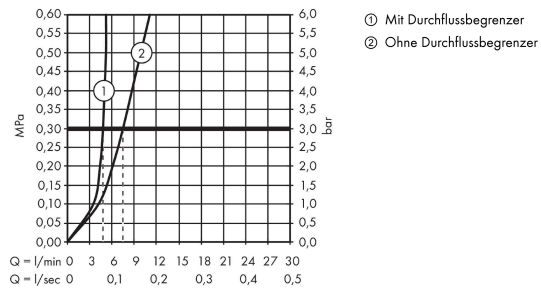

Technologie

Produktabbildung

Maßzeichnung

Metropol Classic
3-Loch Waschtischarmatur 110 mit Hebelgriffen und Zugstangen-Ablaufgarnitur
 Oberfläche: **Chrom** Artikelnummer: **31330000**

Durchflussdiagramm