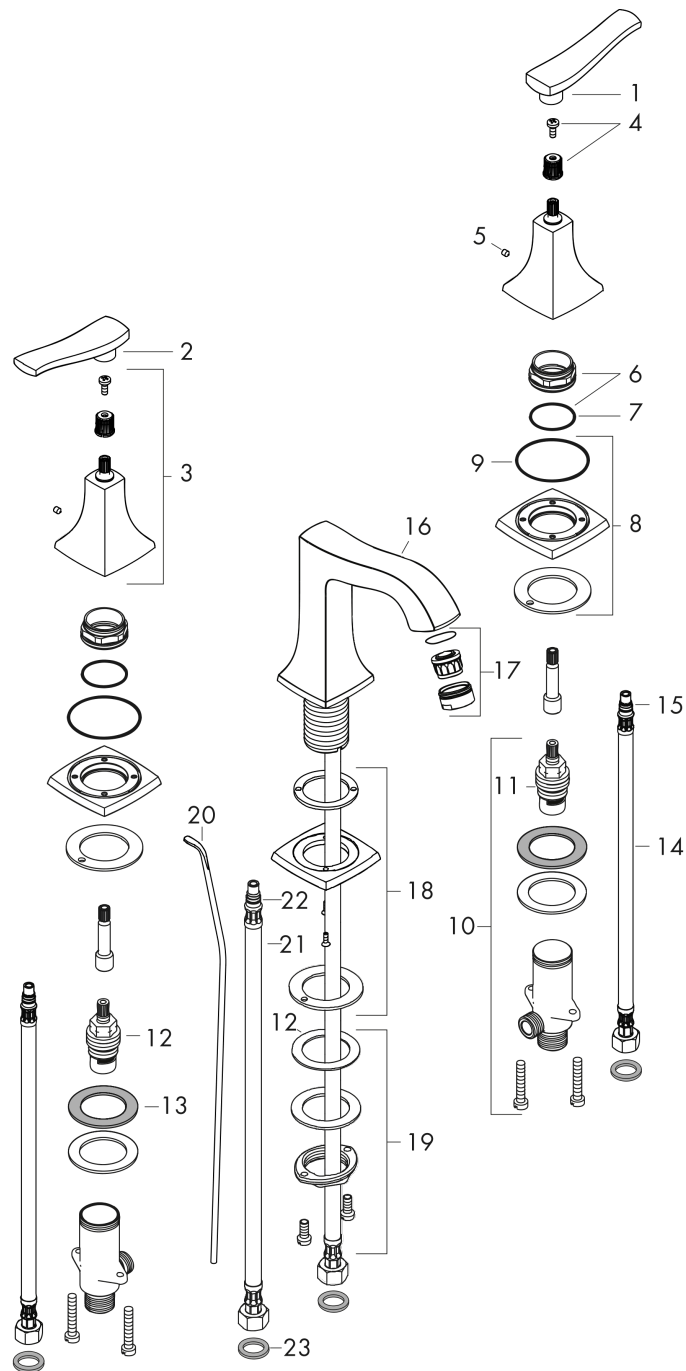

Metropol Classic
3-Loch Waschtischarmatur 110 mit Hebelgriffen und Zugstangen-Ablaufgarnitur
Oberfläche: **Chrom** Artikelnummer: **31330000**

Explosionszeichnung

Baujahr: **10/16 - 06/22**

Metropol Classic

3-Loch Waschtischarmatur 110 mit Hebelgriffen und Zugstangen-Ablaufgarnitur

Oberfläche: **Chrom** Artikelnummer: **31330000**

Ersatzteilliste

Baujahr: **10/16 - 06/22**

Pos.	Beschreibung	Artikelnummer	PG	VE
1	Griff Warmwasserseite	92821000	10	1
2	Griff Kaltwasserseite	92822000	10	1
3	Rosette für Griff	92824000	12	1
4	Schnappeinsatz mit Schraube	98932000	5	1
5	Madenschraube M4x5	92846000	4	1
6	Mutter	92825000	8	1
7	O-Ring 29x1,5	92738000	1	1
8	Rosette	92823000	10	1
9	O-Ring 48x1,5	92159000	1	1
10	Ventil kpl.	97357000	15	1
11	Absperreinheit links schließend	94008000	9	1
12	Absperreinheit rechts schließend	94009000	9	1
13	Gleitring	97548000	1	1
14	Anschlussschlauch 450 mm M10x1 G3/8	96507000	9	1
15	O-Ring 8x1,75	97827000	1	1
16	Auslauf kpl.	95394000	18	1
17	Luftsprudler M24x1 (5 l/min)	13185000	98	1
18	Rosette für Auslauf	92814000	10	1
19	Schaftbefestigung kpl. (Ø 32)	13961000	7	1
20	Zugstange	96657000	4	1
21	Anschlussschlauch 450 mm M8x0,75 G3/8	97206000	8	1
22	O-Ring 7x1,5	98422000	1	1
23	Dichtungsset	95581000	2	1
a	Ablaufventil	94139000	98	1
b	Schaftverlängerung 35 mm	13898000	12	1