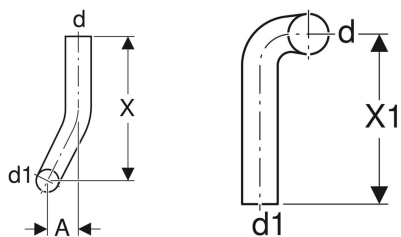

Geberit Spülbogen 90°, 28 x 21 cm, links gekröpft

Beispielbild

Verwendungszwecke

- Zum Verbinden von tief- und halbhochhängenden AP-Spülkästen mit versetzt montierten WCs

Technische Daten

Werkstoff

PVC

Art.-Nr.	Farbe / Oberfläche	d, ø	d1, ø	arc	A	X	X1	VE1	VE2	VE3
118.125.11.1	weiß-alpin	50 mm	44 mm	90 °	12 cm	28 cm	21 cm	1 St.	5 St.	