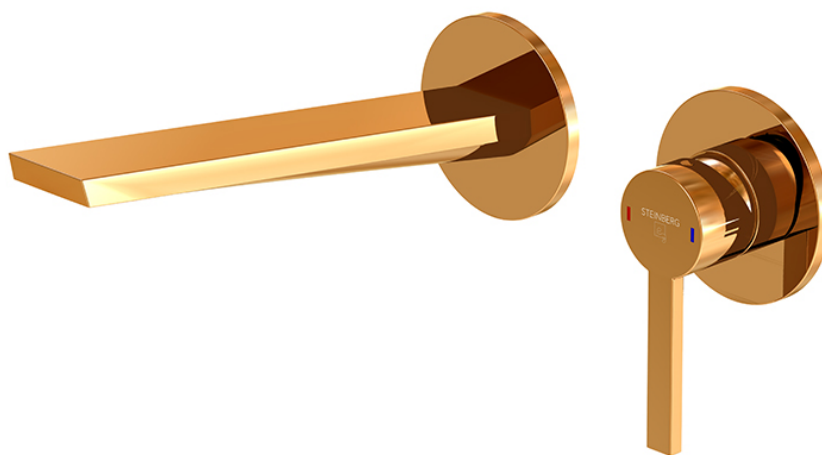

**260 1814 3 RG Waschtisch-Wand-Einhebelmischer (Fertigmontageset)**

Ausladung 205 mm, mit Keramikkartusche, (Einbaukörper 010 1800 3 separat bestellen), rose gold

PRODUKTBILD

**260 1814 3 RG Waschtisch-Wand-Einhebelmischer (Fertigmontageset)**

Ausladung 205 mm, mit Keramikkartusche, (Einbaukörper 010 1800 3 separat bestellen), rose gold

EXPLOSIONSZEICHNUNG