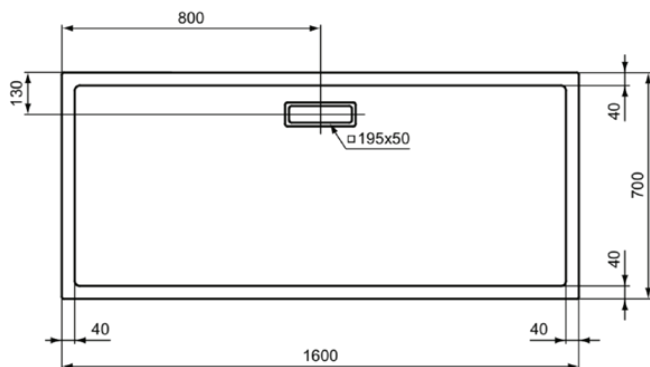

### Allgemeine Informationen

Produktart	Rechteck-Brausewanne
Marke	Ideal Standard
Kollektion	ULTRAFLAT NEW
Farbcode	01
Farbbeschreibung	Weiß Glänzend
Oberflächenveredelung	glänzend
Maximale Höhe (mm)	25
Maximale Breite (mm)	1600
Ausladung (mm)	700
EAN Code	8014140482024
Nettogewicht (kg)	22.40