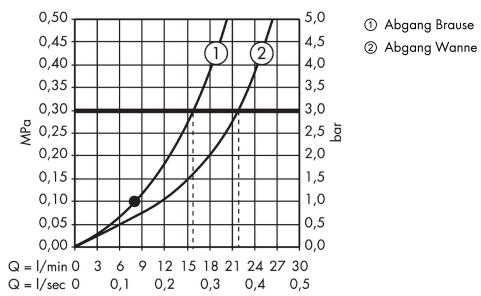

AXOR Citterio

Einhebel-Wannenmischer bodenstehend mit Pingriff

Oberfläche: **Polished Black Chrome** Artikelnummer: **39451330**

Merkmale

- besteht aus: Einhebel-Wannenmischer bodenstehend, Stabhandbrause, Brauseschlauch, Brausehalter
- 2 Verbraucher
- Ausladung: 200 mm
- Strahlart Armatur: Normalstrahl
- Strahlart Handbrause: Rain, Mono
- maximale Durchflussmenge bei 3 bar: 22 l/min
- Durchfluss für Wanneneinlauf bei 3 bar: 22 l/min
- Durchfluss für Handbrause bei 3 bar: 16 l/min
- Joystick-Keramikmischsystem
- Umsteller mit automatischer Rückstellung
- Eigensicher gegen Rückfließen, nach DIN EN 1717
- Anschlussgröße: DN15
- Anschlussart: Grundkörper
- Standmontage
- min. Betriebsdruck: 1 bar
- max. Betriebsdruck: 10 bar

Technologie

Produktabbildung

Maßzeichnung

AXOR Citterio
Einhebel-Wannenmischer bodenstehend mit Pingriff
 Oberfläche: **Polished Black Chrome** Artikelnummer: **39451330**

Durchflussdiagramm

AXOR Citterio
Einhebel-Wannenmischer bodenstehend mit Pingriff
Oberfläche: **Polished Black Chrome** Artikelnummer: **39451330**