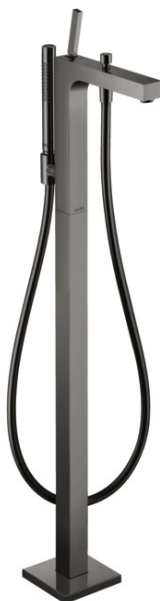

AXOR Citterio

Einhebel-Wannenmischer bodenstehend mit Pingriff

Oberfläche: **Polished Black Chrome** Artikelnummer: **39451330**

Merkmale

- besteht aus: Einhebel-Wannenmischer bodenstehend, Stabhandbrause, Brauseschlauch, Brausehalter
- 2 Verbraucher
- Ausladung: 200 mm
- Strahlart Armatur: Normalstrahl
- Strahlart Handbrause: Rain, Mono
- maximale Durchflussmenge bei 3 bar: 22 l/min
- Durchfluss für Wanneneinlauf bei 3 bar: 22 l/min
- Durchfluss für Handbrause bei 3 bar: 16 l/min
- Joystick-Keramikmischsystem
- Umsteller mit automatischer Rückstellung
- Eigensicher gegen Rückfließen, nach DIN EN 1717
- Anschlussgröße: DN15
- Anschlussart: Grundkörper
- Standmontage
- min. Betriebsdruck: 1 bar
- max. Betriebsdruck: 10 bar

Technologie

Produktabbildung

Maßzeichnung

AXOR Citterio
Einhebel-Wannenmischer bodenstehend mit Pingriff
 Oberfläche: **Polished Black Chrome** Artikelnummer: **39451330**

Durchflussdiagramm

AXOR Citterio
Einhebel-Wannenmischer bodenstehend mit Pingriff
Oberfläche: **Polished Black Chrome** Artikelnummer: **39451330**

Einbaubeispiel