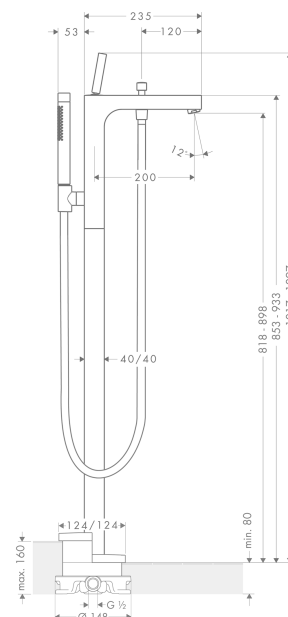

AXOR Citterio

Einhebel-Wannenmischer bodenstehend mit Pingriff

Oberfläche: **Polished Black Chrome** Artikelnummer: **39451330**

Merkmale

- besteht aus: Einhebel-Wannenmischer bodenstehend, Stabhandbrause, Brauseschlauch, Brausehalter
- 2 Verbraucher
- Ausladung: 200 mm
- Strahlart Armatur: Normalstrahl
- Strahlart Handbrause: Rain, Mono
- maximale Durchflussmenge bei 3 bar: 22 l/min
- Durchfluss für Wanneneinlauf bei 3 bar: 22 l/min
- Durchfluss für Handbrause bei 3 bar: 16 l/min
- Joystick-Keramikmischsystem
- Umsteller mit automatischer Rückstellung
- Eigensicher gegen Rückfließen, nach DIN EN 1717
- Anschlussgröße: DN15
- Anschlussart: Grundkörper
- Standmontage
- min. Betriebsdruck: 1 bar
- max. Betriebsdruck: 10 bar

Technologie

Produktabbildung

Maßzeichnung

AXOR Citterio
Einhebel-Wannenmischer bodenstehend mit Pingriff
 Oberfläche: **Polished Black Chrome** Artikelnummer: **39451330**

Durchflussdiagramm

AXOR Citterio
Einhebel-Wannenmischer bodenstehend mit Pingriff
Oberfläche: **Polished Black Chrome** Artikelnummer: **39451330**

Einbaubeispiel