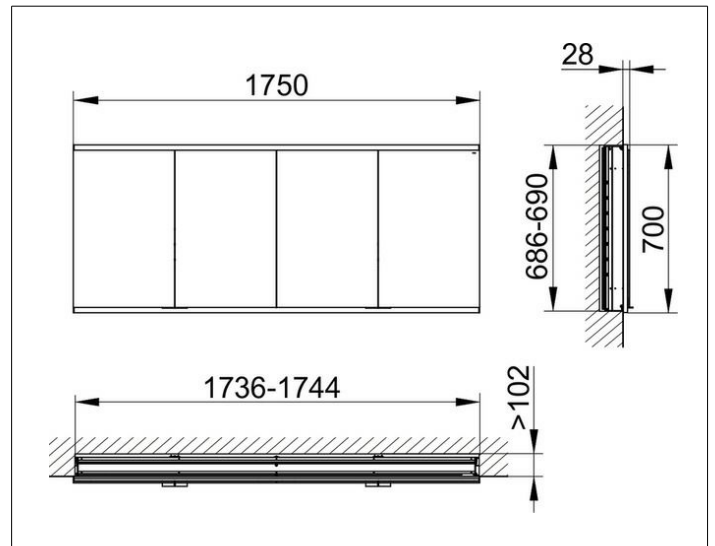

Royal Modular 2.0
800420010000400 Spiegelschrank

PRODUKT

ZEICHNUNG

EEK: C ,

OBERFLÄCHE

silber-eloxiert

ABMESSUNG

1750 x 700 x 120 mm