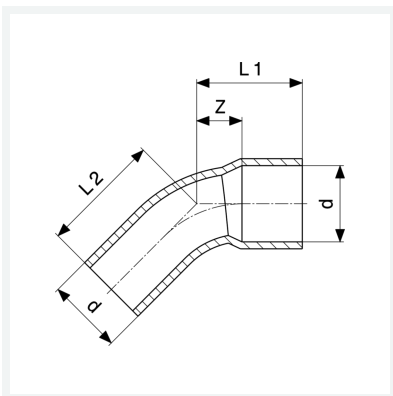

Bogen 45°
- Lötanschluss, Einsteckende
Modell 95040

Artikel 109 325

Eigenschaften

Rohraußendurchmesser	d	10
Z-Maß	Z	6 mm
Länge 1	L1	14 mm
Länge 2	L2	16 mm
Gewicht	7,2 g	
Volumen	12,432 cm ³	
Werkstoff	Kupfer	