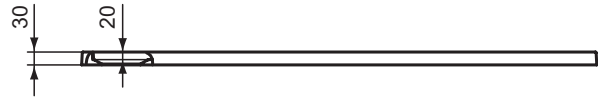

Ideal Standard

Ultra Flat S Ideal Standard

Artikel-Nr.: T5220FS

Rechteck-Brausewanne 1200x800mm, bodeneben

Ultra Flat S Ideal Standard i.life Rechteck-Brausewanne
1200x800mm, bodeneben

Farbe: FS - Quarzgrau

Technologie: Ideal Solid

Eigenschaften: .

Mehr Produktdetails:

Zulassungen:	DIN EN 14527; DIN EN 251; DIN EN 51097 Klasse C
Gewicht (kg):	33,10
Material:	Ideal Solid
Designer:	Palomba Serafini Associati
Höhe (mm):	30
Breite (mm):	800
Länge (mm):	1200
Form:	Rechteckig