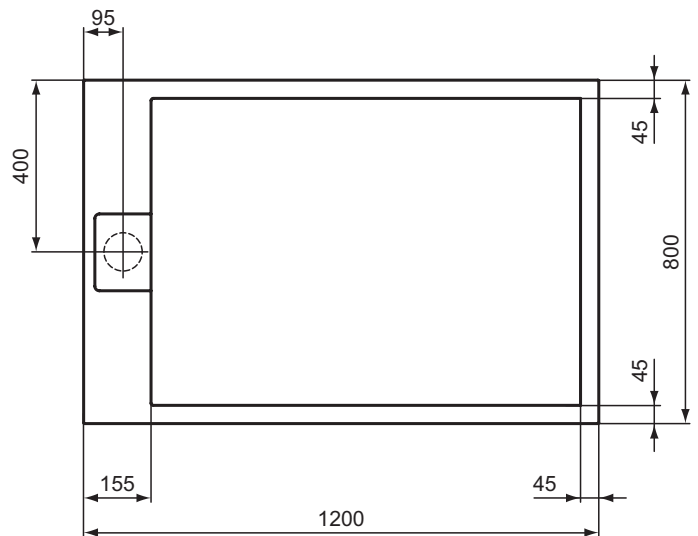

Ideal Standard

Ultra Flat S Ideal Standard

Artikel-Nr.: T5220FS

Rechteck-Brausewanne 1200x800mm, bodeneben

Ultra Flat S Ideal Standard i.life Rechteck-Brausewanne
1200x800mm, bodeneben

Farbe: FS - Quarzgrau

Technologie: Ideal Solid

Eigenschaften: .

Mehr Produktdetails:

Zulassungen:	DIN EN 14527; DIN EN 251; DIN EN 51097 Klasse C
Gewicht (kg):	33,10
Material:	Ideal Solid
Designer:	Palomba Serafini Associati
Höhe (mm):	30
Breite (mm):	800
Länge (mm):	1200
Form:	Rechteckig