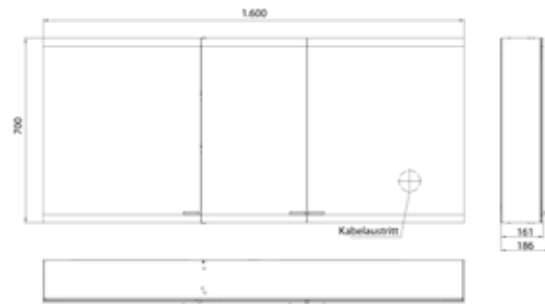

## PRODUKTINFORMATION

Lichtspiegelschrank evo, 1.600 mm, 3 Türen, Aufputzmodell, IP 20 aluminium, mit emco light system, mit Spiegelheizung

Art.-Nr.9397 070 08

Mit emco light system: Bedienung der Funktionen Ein/Aus, Lichtstärke, Lichtfarbe (2.700 bis 6.500 K) und Szenenauswahl (Cosmetic, Energizing, Relaxing) über App, Controller oder direkt am Touch-Bedienfeld. Vernetzung verschiedener Lichtquellen über Bluetooth. Detailinformationen zum emco light system unter [www.emco-bath.com](http://www.emco-bath.com). Ohne emco light system: stufenlose Lichtsteuerung An/Aus, Helligkeit und Lichtfarbe (2.700 bis 6.500 K) über drei integrierte Touchbedienfelder, Waagerechte LED-Beleuchtung, verspiegelte Rückwand, 4 stufenlos einstellbare Glasablagen, 2 Steckdosen, Höhe: 700 mm