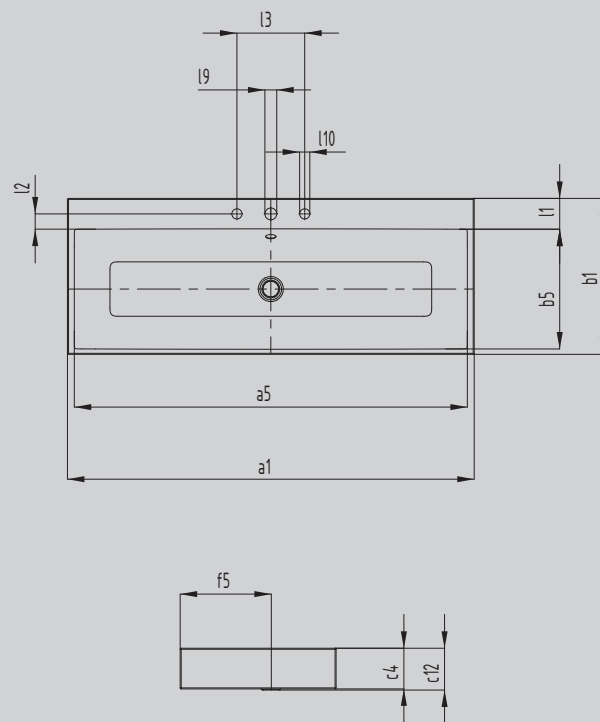

# PURO AUFSATZWASCHTISCH (RANDHÖHE 120MM)

- eleganter Rechteckwaschtisch in klassisch puristischem Design
- reduzierte präzise Ränder
- großzügig dimensionierter Innenraum
- klare und zeitlose Form - verewigt in langlebigem KALDEWEI Stahl-Emaille
- passend zur PURO Wannenserie
- designed by Anke Salomon

Abbildung ähnlich

Modell			3156
Äußere Länge	$a_1$		460 mm
Innere Länge	$a_5$		421 mm
Äußere Breite	$b_1$		460 mm
Innere Breite	$b_5$		354 mm
Randhöhe	$c_4$		120 mm
Abstand Spiegelfläche bis Unterkante Ablaufprägung	$c_{12}$		115 mm
Abstand Außenkante bis Mitte Ablaufloch	$f_5$		268 mm
Tiefe Hahnlochbank	$l_1$		91 mm
Abstand Hahnlöcher zu Rand	$l_2$		45 mm
Abstand äußere Hahnlöcher (bei 3er Hahnlochbohrung)	$l_3$		200 mm
Durchmesser Hahnlochmitte	$l_9$		Ø 35 mm
Durchmesser Hahnloch außen (nur bei 3 Hahnlöchern)	$l_{10}$		Ø 30 mm
Nettogewicht			11 kg