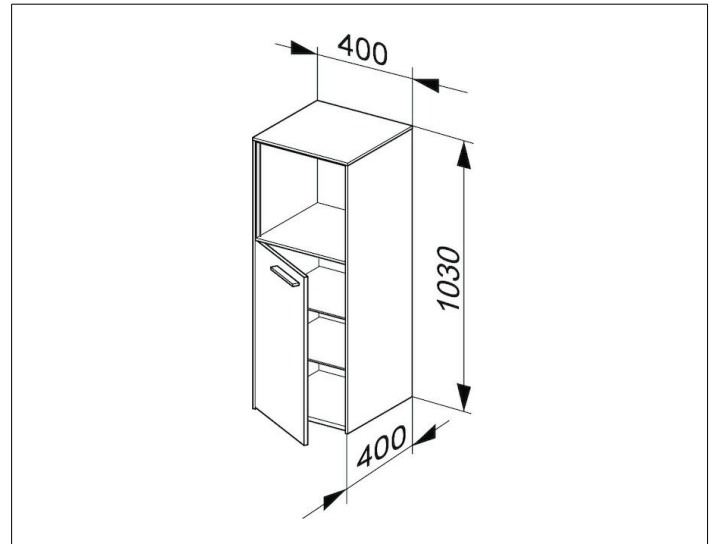

Royal 60
32120430001 Mittelschrank

PRODUKT

ZEICHNUNG

OBERFLÄCHE

weiß matt/weiß matt

ABMESSUNG

400 x 1027 x 400 mm