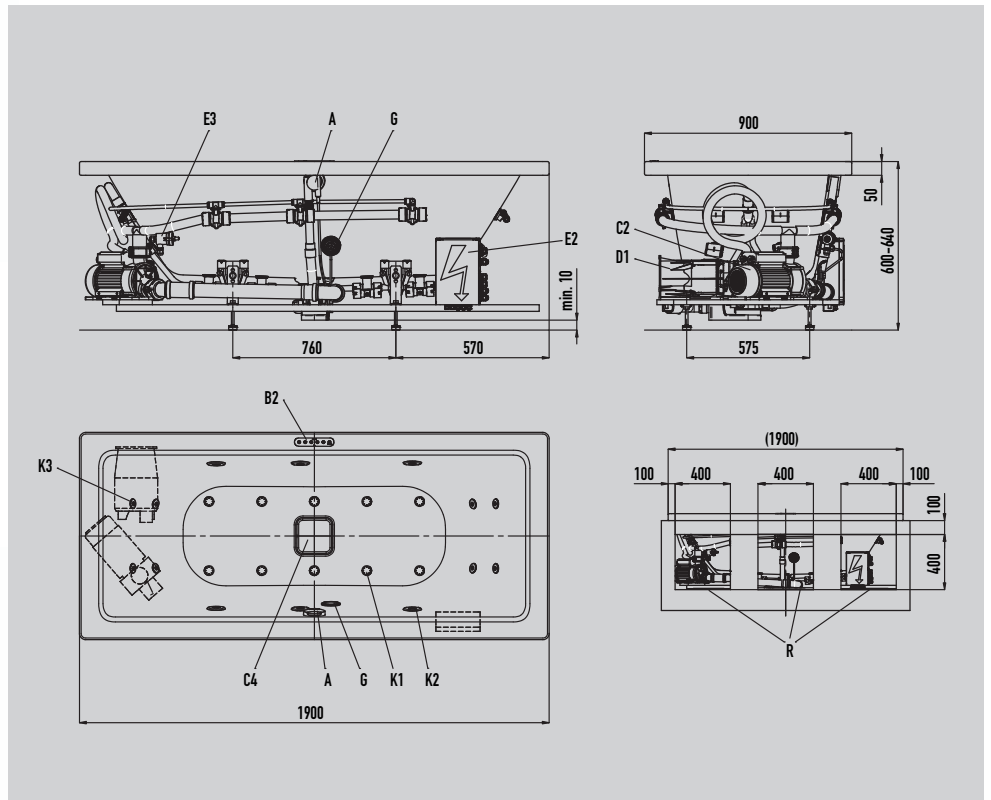

KALDEWEI

CONODUO 734

Body & Soul

Technisches Datenblatt

CONODUO 734

Body & Soul

Abbildung ähnlich. Bei Konfiguration mit Whirlsystemen sind alle Sichtteile weiß.

Attribute

A	Ab- und Überlaufgamitur
B2	Bedienpanel
C2	Pumpe Seitenbereich
C4	Bodenansaugung
D1	Gebälse Bodenbereich
E2	Kabelabzweigkasten
E3	Niveausensor
G	Beleuchtung - Scheinwerfer / Spektrallicht (Sonderzubehör)
K1	Bodendüsen
K2	Seitendüsen
K3	Microjet Düsen
R	Revisionsbereich