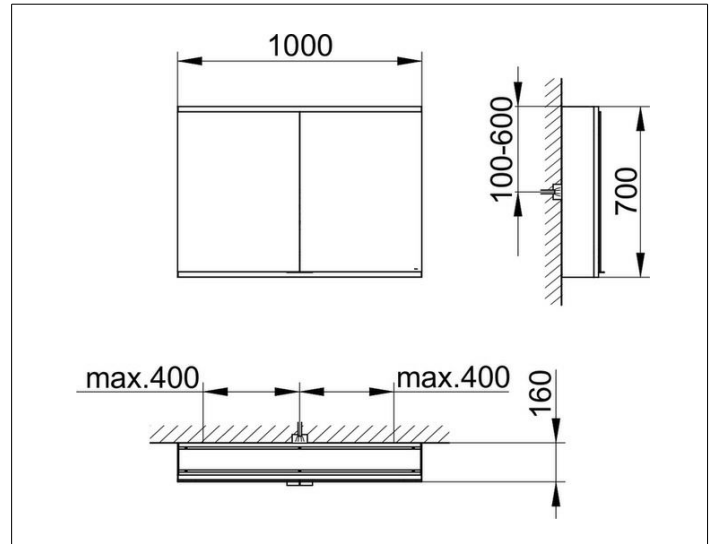

Royal Modular 2.0
800211100100300 Spiegelschrank

PRODUKT

ZEICHNUNG

EEK: C ,

OBERFLÄCHE

silber-eloxiert

ABMESSUNG

1000 x 700 x 160 mm