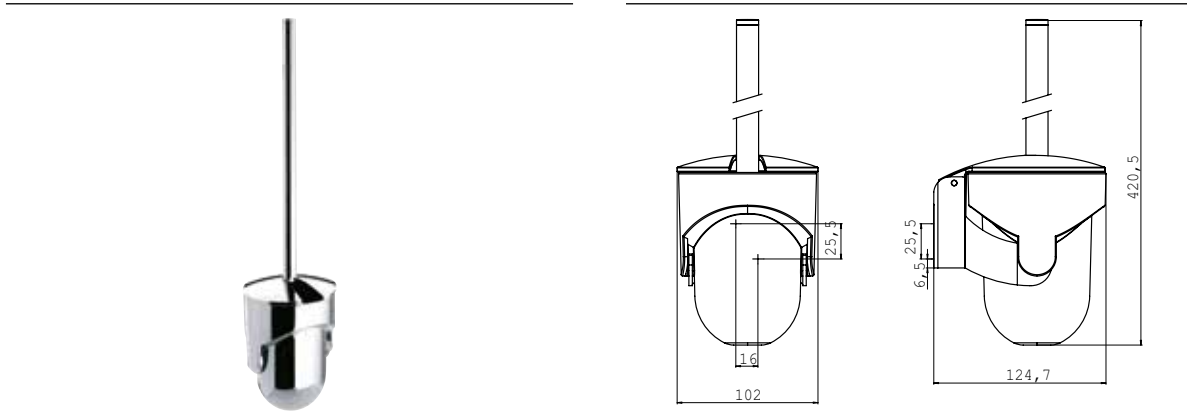

PRODUKTINFORMATION

Toilettenbürstengarnitur, Behälter Kunststoff verchromt, Wandmodell chrom

Art.-Nr.3515 001 03