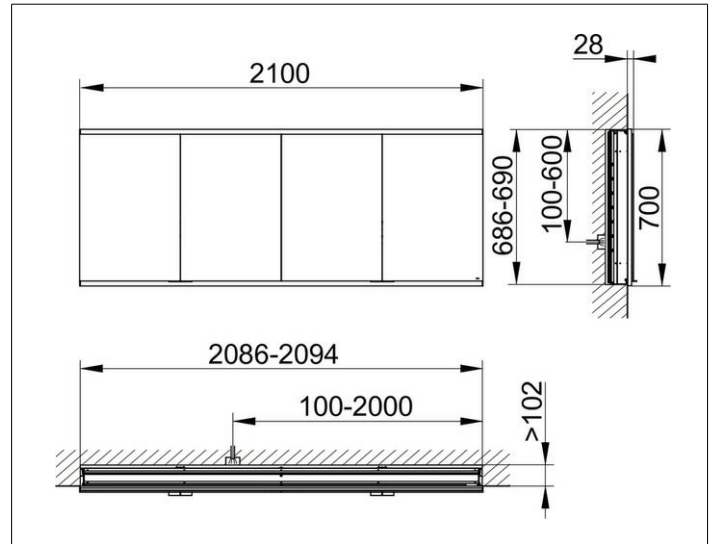

Royal Modular 2.0
800410210000400 Spiegelschrank

PRODUKT

ZEICHNUNG

EEK: C ,

OBERFLÄCHE

silber-eloxiert

ABMESSUNG

2100 x 700 x 120 mm