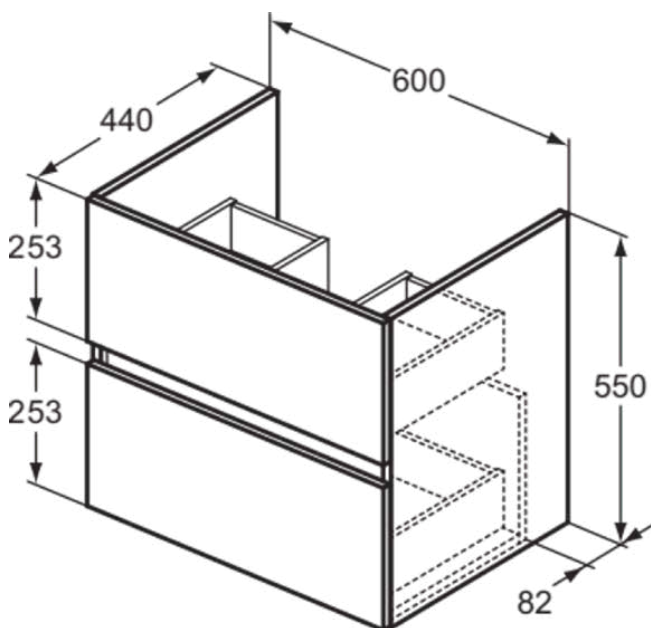

EUROVIT+/ULYSSE+/SIMPLICITY+

R0259WG

EUROVIT+/ULYSSE+/SIMPLICITY+ | Waschtisch-Unterschrank 600x440x550 mm in weiß, 2 Schubladen | SoftClosing, Platzsparend, Vormontiert, Nachhaltig gewonnenes Holz

Bild & Zeichnung