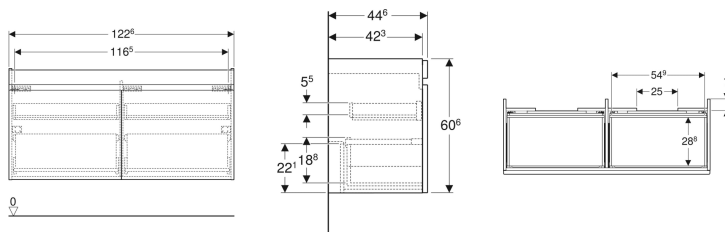

Geberit Renova Plan Unterschrank für Doppelwaschtisch, mit zwei Schubladen und zwei Innenschubladen

Beispielbild

Eigenschaften

- FSC™ C134279 zertifiziert
- Wandhängend
- Mit zwei Schubladen
- Mit zwei Innenschubladen
- Griffmulde zum Öffnen
- Schublade mit Selbsteinzug
- Schubladen ohne Geruchsverschlussausschnitt

- Feuchtigkeitsbeständig
- Front aus MDF
- Vormontiert geliefert

Technische Daten

Werkstoff	Hochverdichtete Dreischicht-Holzspanplatte
Maximale Schubladenbelastung	30 kg

Lieferumfang

- Unterschrank für Doppelwaschtisch
- Befestigungsmaterial

Art.-Nr.	Farbe / Oberfläche	B	Breite Waschtisch	H	T	VE1
501.912.00.1 *	Nussbaum hickory hell / Folie strukturiert	122.6 cm	130 cm	60.6 cm	44.6 cm	1 St.

* Auftragsbezogene Produktion

Zubehör

- Geberit Schubladeneinsatz H-Unterteilung, für untere Schublade
- Geberit Handtuchhalter für Badezimmermöbel
- Geberit Magnethalter
- Geberit Set Füße
- Geberit Doppellichtleiste für Schublade
- Geberit Steckdosenelement
- Geberit Steckdosenelement mit USB-Anschluss
- Geberit Handtuchhalter für Badezimmermöbel, Ecke rechtwinklig
- Geberit Handtuchhalter für Badezimmermöbel, Ecke abgerundet
- Geberit Group Orientierungslicht