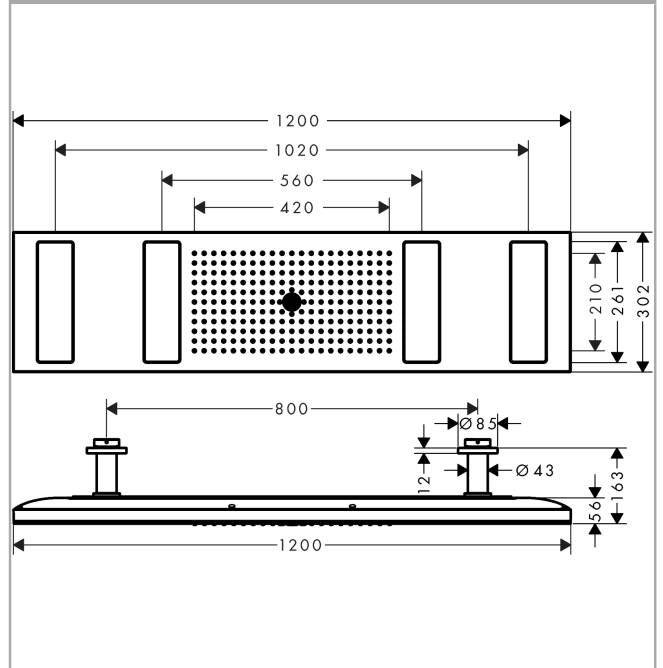

AXOR ShowerSolutions

ShowerHeaven 1200/300 4jet mit Beleuchtung 5000 K

Oberfläche: **Polished Gold Optic** Artikelnummer: **10629990**

Merkmale

- Brausekopfgröße: 1200 x 300 mm
- Strahlart: PowderRain, Rain, Mono
- Material Strahlscheibe: Metall
- Metalldeckenanschluss
- Deckenanschlusslänge: 100 mm
- maximale Durchflussmenge bei 3 bar: 30 l/min
- Durchflussmenge PowderRain außen (bei 3 bar): 12 l/min
- Durchflussmenge PowderRain innen (bei 3 bar): 12 l/min
- Durchflussmenge Rain Strahl (bei 3 bar): 16 l/min
- Durchflussmenge Mono Strahl (bei 3 bar): 15 l/min
- Mindestfließdruck: 3 bar
- Strahlarten einzeln oder kombiniert ansteuerbar
- Kopfbrause zur Reinigung abnehmbar
- herausfahrbare Klappen können zur Reinigung manuell geöffnet werden
- Montage: Decke, herausfahrbare Klappen sind voreinstellbar auf die Körpergröße
- Anschlussart: Grundkörper
- mit integrierter Beleuchtung
- Lampe: LED
- Spannungsversorgung: 24 V
- Transformator Netzteil, 24 V, 60 W
- Eingangsspannung: 100 - 240 V AC / 50 / 60 Hz
- Ausgangsspannung: 24 V - DC
- Farbtemperatur: 5000 K
- Lichtfarbe: neutralweiß
- nicht für Durchlauferhitzer geeignet
- nicht enthalten: Grundkörper

Technologie

AXOR ShowerSolutions
ShowerHeaven 1200/300 4jet mit Beleuchtung 5000 K
 Oberfläche: **Polished Gold Optic** Artikelnummer: **10629990**

Produktabbildung

Maßzeichnung

Durchflussdiagramm

- ① Rain
- ② Mono
- ③ PowderRain innen
- ④ PowderRain außen

Q = l/min 0 3 6 9 12 15 18 21 24 27 30
 Q = l/sec 0 0,1 0,2 0,3 0,4 0,5

Die Verbrauchswerte wurden praxisnah mit den dazugehörigen Armaturen (Thermostat/Mischer/Unterputzventil) gemessen.

AXOR ShowerSolutions
ShowerHeaven 1200/300 4jet mit Beleuchtung 5000 K
 Oberfläche: **Polished Gold Optic** Artikelnummer: **10629990**