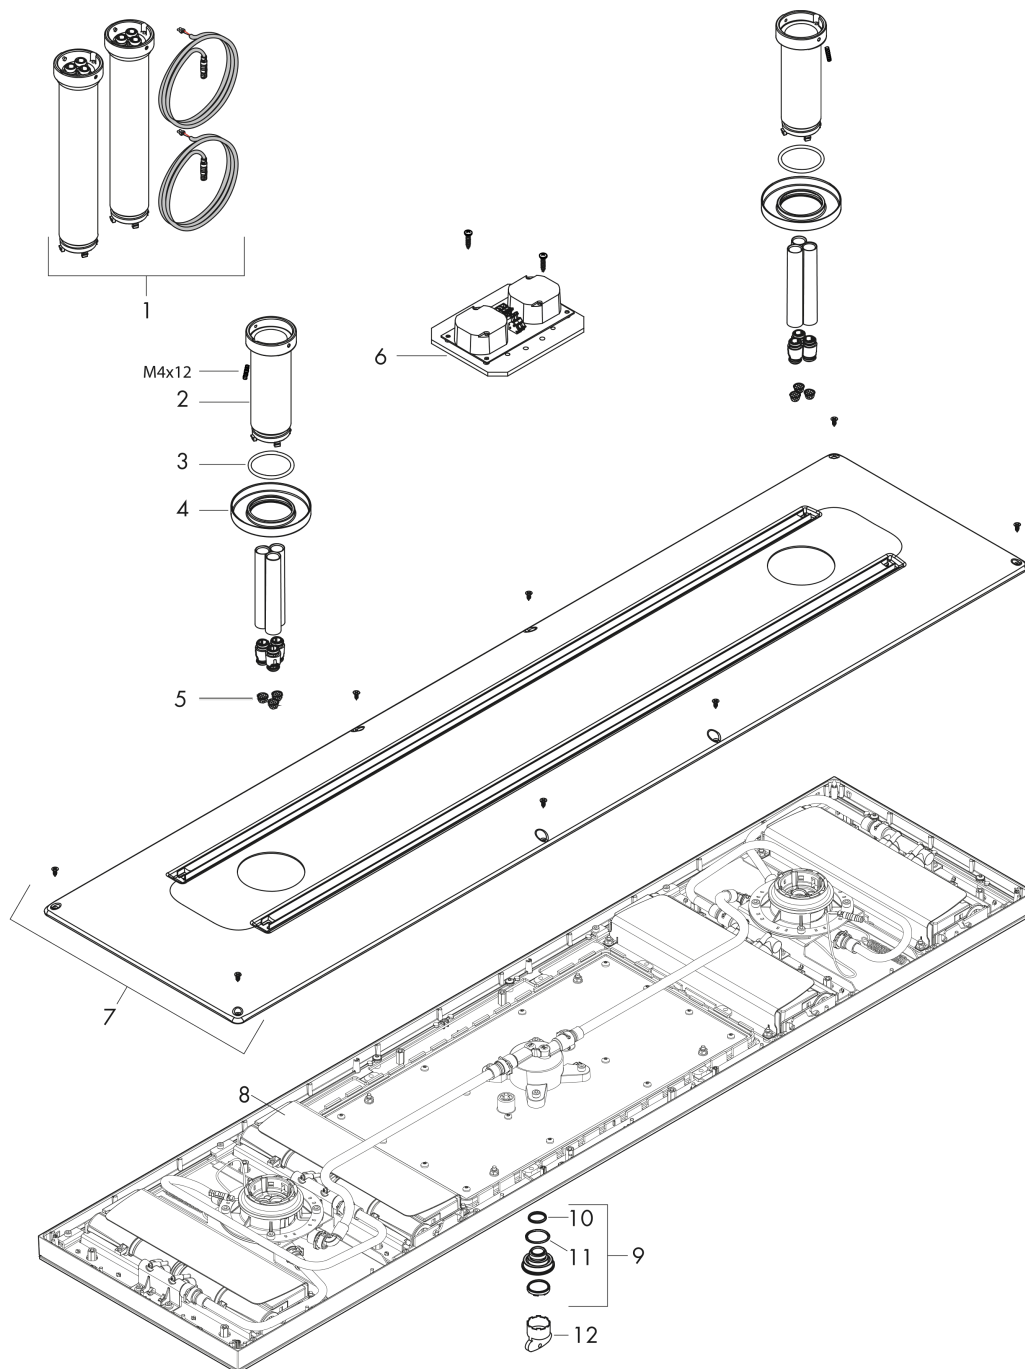

AXOR ShowerSolutions

ShowerHeaven 1200/300 4jet mit Beleuchtung 5000 K

Oberfläche: **Polished Gold Optic** Artikelnummer: **10629990**

Merkmale

- Brausekopfgröße: 1200 x 300 mm
- Strahlart: PowderRain, Rain, Mono
- Material Strahlscheibe: Metall
- Metalldeckenanschluss
- Deckenanschlusslänge: 100 mm
- maximale Durchflussmenge bei 3 bar: 30 l/min
- Durchflussmenge PowderRain außen (bei 3 bar): 12 l/min
- Durchflussmenge PowderRain innen (bei 3 bar): 12 l/min
- Durchflussmenge Rain Strahl (bei 3 bar): 16 l/min
- Durchflussmenge Mono Strahl (bei 3 bar): 15 l/min
- Mindestfließdruck: 3 bar
- Strahlarten einzeln oder kombiniert ansteuerbar
- Kopfbrause zur Reinigung abnehmbar
- herausfahrbare Klappen können zur Reinigung manuell geöffnet werden
- Montage: Decke, herausfahrbare Klappen sind voreinstellbar auf die Körpergröße
- Anschlussart: Grundkörper
- mit integrierter Beleuchtung
- Lampe: LED
- Spannungsversorgung: 24 V
- Transformator Netzteil, 24 V, 60 W
- Eingangsspannung: 100 - 240 V AC / 50 / 60 Hz
- Ausgangsspannung: 24 V - DC
- Farbtemperatur: 5000 K
- Lichtfarbe: neutralweiß
- nicht für Durchlauferhitzer geeignet
- nicht enthalten: Grundkörper

Explosionszeichnung

Baujahr: >10/17

AXOR ShowerSolutions
ShowerHeaven 1200/300 4jet mit Beleuchtung 5000 K
 Oberfläche: **Polished Gold Optic** Artikelnummer: **10629990**

Ersatzteilliste

Baujahr: >10/17

Pos.		Artikelnummer	PG	VE
1	Verlängerung	13603990	98	1
2	Hülse	92709990	67	1
3	O-Ring 42x3,5	92708000	1	1
4	Rosette Ø 85 mm	93265990	61	1
5	Sieb	97735000	1	1
6	Trafo nur für Beleuchtung	93266000	20	1
7	Abdeckung	93476000	24	1
8	Strahleinsatz	93267990	72	1
9	Strahlregler laminar	92684000	13	1
10	O-Ring 15x2	98163000	1	1
11	O-Ring 21x2	98205000	2	1
12	Montageschlüssel	95158000	2	1
a	Grundkörper	10922180	98	1