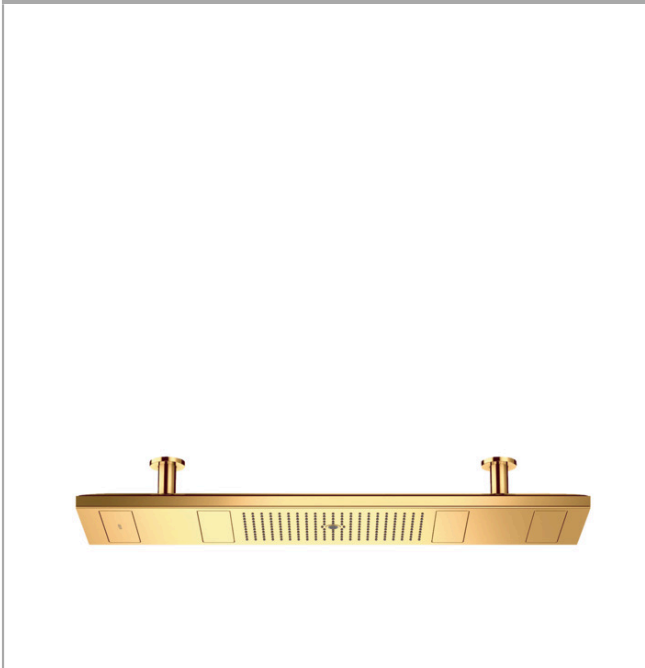

AXOR ShowerSolutions

ShowerHeaven 1200/300 4jet mit Beleuchtung 5000 K

Oberfläche: **Polished Gold Optic** Artikelnummer: **10629990**

Merkmale

- Brausekopfgröße: 1200 x 300 mm
- Strahlart: PowderRain, Rain, Mono
- Material Strahlscheibe: Metall
- Metalldeckenanschluss
- Deckenanschlusslänge: 100 mm
- maximale Durchflussmenge bei 3 bar: 30 l/min
- Durchflussmenge PowderRain außen (bei 3 bar): 12 l/min
- Durchflussmenge PowderRain innen (bei 3 bar): 12 l/min
- Durchflussmenge Rain Strahl (bei 3 bar): 16 l/min
- Durchflussmenge Mono Strahl (bei 3 bar): 15 l/min
- Mindestfließdruck: 3 bar
- Strahlarten einzeln oder kombiniert ansteuerbar
- Kopfbrause zur Reinigung abnehmbar
- herausfahrbare Klappen können zur Reinigung manuell geöffnet werden
- Montage: Decke, herausfahrbare Klappen sind voreinstellbar auf die Körpergröße
- Anschlussart: Grundkörper
- mit integrierter Beleuchtung
- Lampe: LED
- Spannungsversorgung: 24 V
- Transformator Netzteil, 24 V, 60 W
- Eingangsspannung: 100 - 240 V AC / 50 / 60 Hz
- Ausgangsspannung: 24 V - DC
- Farbtemperatur: 5000 K
- Lichtfarbe: neutralweiß
- nicht für Durchlauferhitzer geeignet
- nicht enthalten: Grundkörper

Technologie

AXOR ShowerSolutions
ShowerHeaven 1200/300 4jet mit Beleuchtung 5000 K
 Oberfläche: **Polished Gold Optic** Artikelnummer: **10629990**

Produktabbildung

Maßzeichnung

Durchflussdiagramm

- ① Rain
- ② Mono
- ③ PowderRain innen
- ④ PowderRain außen