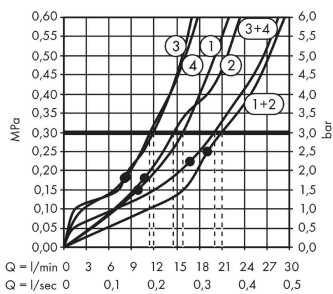

AXOR ShowerSolutions

ShowerHeaven 1200/300 4jet mit Beleuchtung 5000 K

Oberfläche: **Polished Gold Optic** Artikelnummer: **10629990**

Merkmale

- Brausekopfgröße: 1200 x 300 mm
- Strahlart: PowderRain, Rain, Mono
- Material Strahlscheibe: Metall
- Metalldeckenanschluss
- Deckenanschlusslänge: 100 mm
- maximale Durchflussmenge bei 3 bar: 30 l/min
- Durchflussmenge PowderRain außen (bei 3 bar): 12 l/min
- Durchflussmenge PowderRain innen (bei 3 bar): 12 l/min
- Durchflussmenge Rain Strahl (bei 3 bar): 16 l/min
- Durchflussmenge Mono Strahl (bei 3 bar): 15 l/min
- Mindestfließdruck: 3 bar
- Strahlarten einzeln oder kombiniert ansteuerbar
- Kopfbrause zur Reinigung abnehmbar
- herausfahrbare Klappen können zur Reinigung manuell geöffnet werden
- Montage: Decke, herausfahrbare Klappen sind voreinstellbar auf die Körpergröße
- Anschlussart: Grundkörper
- mit integrierter Beleuchtung
- Lampe: LED
- Spannungsversorgung: 24 V
- Transformator Netzteil, 24 V, 60 W
- Eingangsspannung: 100 - 240 V AC / 50 / 60 Hz
- Ausgangsspannung: 24 V - DC
- Farbtemperatur: 5000 K
- Lichtfarbe: neutralweiß
- nicht für Durchlauferhitzer geeignet
- nicht enthalten: Grundkörper

Technologie

AXOR ShowerSolutions
ShowerHeaven 1200/300 4jet mit Beleuchtung 5000 K
 Oberfläche: **Polished Gold Optic** Artikelnummer: **10629990**

Produktabbildung

Maßzeichnung

Durchflussdiagramm

- ① Rain
- ② Mono
- ③ PowderRain innen
- ④ PowderRain außen

Q = l/min 0 3 6 9 12 15 18 21 24 27 30
 Q = l/sec 0 0,1 0,2 0,3 0,4 0,5

Die Verbrauchswerte wurden praxisnah mit den dazugehörigen Armaturen (Thermostat/Mischer/Unterputzventil) gemessen.

AXOR ShowerSolutions
ShowerHeaven 1200/300 4jet mit Beleuchtung 5000 K
 Oberfläche: **Polished Gold Optic** Artikelnummer: **10629990**