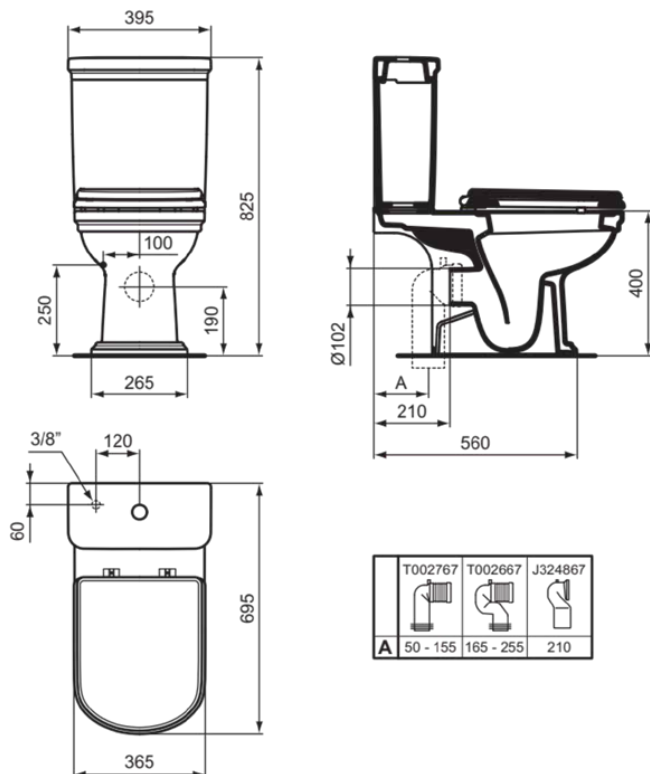

Produktspezifikationen

Steuerungsart	Druckknopf
Material	Oberteil mit keramischen Dichtscheiben
Materialspezifikation	Glasiertes Porzellan
Eckmodell	Nein
Position des Spülkastens	Aufgesetzt
PVD Technologie	Nein
IdealPlus Technologie	Nein