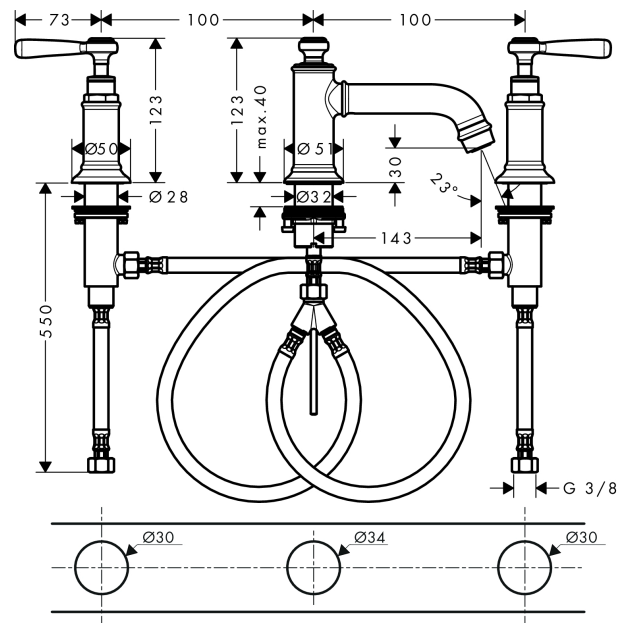

AXOR Montreux

3-Loch Waschtischarmatur 30 mit Hebelgriffen und Zugstangen-Ablaufgarnitur

Oberfläche: **Brushed Gold Optic** Artikelnummer: **16535250**

Merkmale

- besteht aus: 3-Loch Waschtischarmatur, Ablaufgarnitur
- ComfortZone 30
- Ausladung: 143 mm
- Auslaufhöhe: 30 mm
- Griffvariante: Hebelgriff
- Strahlart: Normalstrahl
- maximale Durchflussmenge bei 3 bar: 5 l/min
- Keramikventile heiß/kalt 90°
- für Durchlauferhitzer geeignet
- Zugstangen-Ablaufgarnitur G 1¼
- Anschlussart: G ¾ Anschlussschläuche
- Anschlussgröße: DN15
- EU-Taxonomie: max. 6 l/min - wesentlicher Beitrag (SC) möglich
- PA-IX 7281/IO

Technologie

Produktabbildung

Maßzeichnung

AXOR Montreux

3-Loch Waschtischarmatur 30 mit Hebelgriffen und Zugstangen-Ablaufgarnitur

Oberfläche: **Brushed Gold Optic** Artikelnummer: **16535250**

Durchflussdiagramm