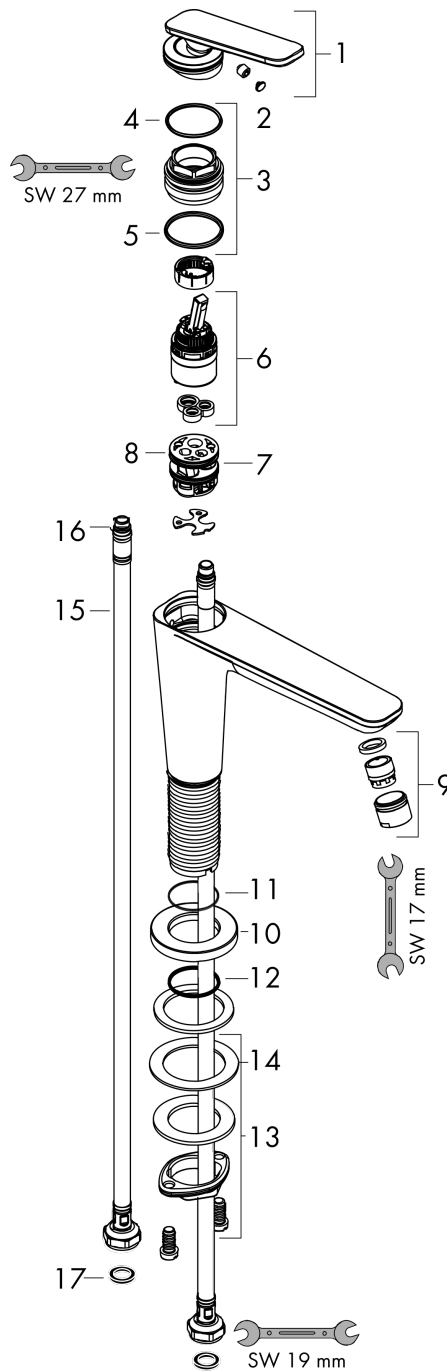

AXOR Citterio C

Einhebel-Waschtischmischer 90 CoolStart mit Ablaufgarnitur für Handwaschbecken

Oberfläche: Polished Gold Optic Artikelnummer: 49020990

Beschreibung

Merkmale

- besteht aus: Einhebel-Waschtischmischer, Ablaufgarnitur
- ComfortZone: 90
- Ausladung: 128 mm
- Auslaufhöhe: 90 mm
- Griffvariante: Hebel
- Strahlart: Normalstrahl
- Maximale Durchflussmenge bei 3 bar: 5 l/min
- Keramikmischsystem
- unverschliessbare Ablaufgarnitur
- Geräuschgruppe: I
- Durchflussklasse: O
- CoolStart - Kaltwasser in Griff-Grundstellung
- PA-IX 10190/IO

Einhebel-Waschtismischer 90 CoolStart mit Ablaufgarnitur für Handwaschbecken

Oberfläche: **Polished Gold Optic** Artikelnummer: **49020990**

Durchflussdiagramm

AXOR Citterio C

Einhebel-Waschtischmischer 90 CoolStart mit Ablaufgarnitur für Handwaschbecken

Oberfläche: **Polished Gold Optic** Artikelnummer: **49020990**

Explosionszeichnung

Baujahr: >06/24

AXOR Citterio C

Einhebel-Waschtischmischer 90 CoolStart mit Ablaufgarnitur für Handwaschbecken

Oberfläche: Polished Gold Optic Artikelnummer: 49020990

Ersatzteilliste

Baujahr: >06/24

Pos.	Beschreibung	Artikelnummer	Preis	VE
1	Griff	87796990	-	1
2	Griffstopfen	93983000	8.65 CHF	1
3	Mutter	94989000	8.65 CHF	1
4	O-Ring 49x2	98412000	3.25 CHF	1
5	O-Ring 29x2	98391000	3.25 CHF	1
6	Kartusche kpl.	92900000	45.85 CHF	1
7	Adapter für Kartusche	95975000	8.65 CHF	1
8	O-Ring 23x2	98398000	3.25 CHF	1
9	Luftsprudler M18x1 (5 l/min)	95384990	-	1
10	Rosette	87795990	-	1
11	O-Ring 26x4	92191000	-	1
12	O-Ring 25x1,5	98146000	3.25 CHF	1
13	Schaftbefestigung kpl. (Ø 32)	13961000	23.05 CHF	1
14	Gleitring	97548000	3.25 CHF	1
15	Anschlusschlauch 450 mm M8x0,75 G3/8	97206000	28.95 CHF	1
16	O-Ring 6,6x1,6	93019000	3.25 CHF	1
17	Dichtungsset	95581000	5.40 CHF	1