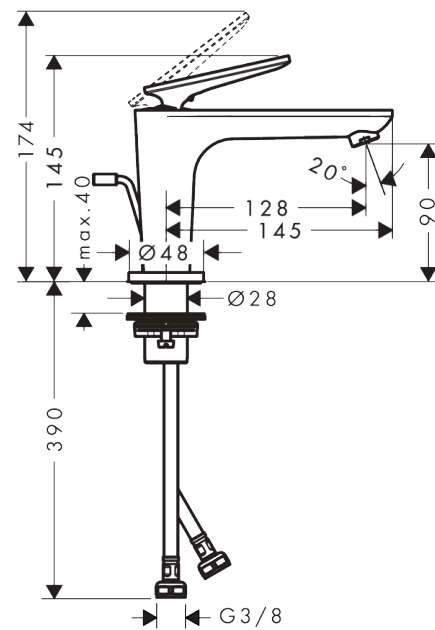

Maßzeichnung