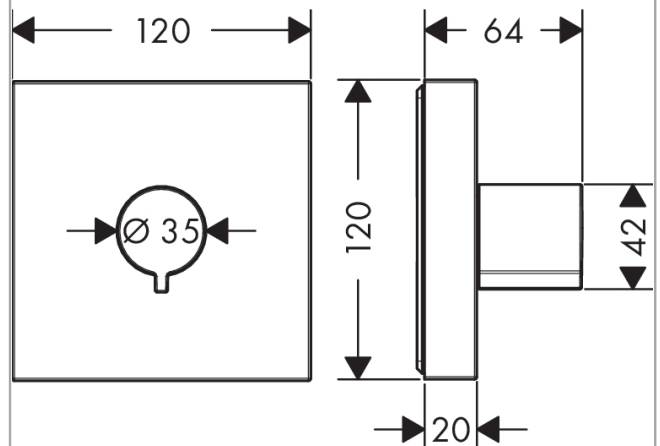

**AXOR ShowerSolutions**  
**Absperrventil 120/120 Unterputz eckig**  
 Oberfläche: **Brushed Red Gold** Artikelnummer: **10972310**

## Merkmale

- Anschlussart: DN15/DN20
- bei Installation in direktem Verbund (10 mm Abstand) mit # 10751000, # 10651000, # 28491000, # 40872000 oder # 40873000 wird die Nutzung des Grundkörpers # 10971180 empfohlen
- bei losgelöster Installation (Abstand größer 10 mm) ist auch die Nutzung der Grundkörper # 16973180, # 16974180 oder # 16970180 möglich
- P-IX 29470/II

## Produktabbildung

## Maßzeichnung

**AXOR ShowerSolutions**  
**Absperrventil 120/120 Unterputz eckig**  
 Oberfläche: **Brushed Red Gold** Artikelnummer: **10972310**

**Einbaubeispiel**