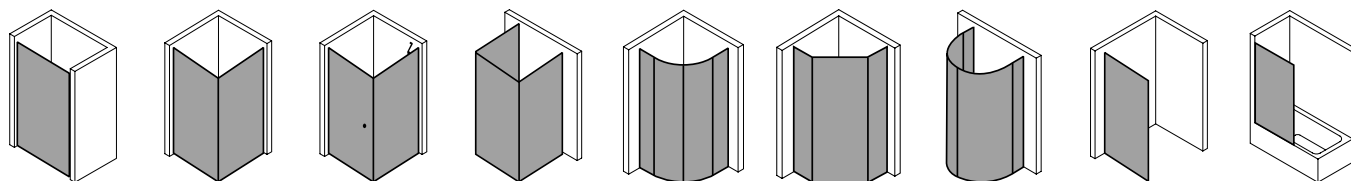

Technische Daten

Höhe	2000 mm
Breite	1300 mm
Tiefe	31 mm
Oberfläche	Silber Hochglanz
Glas	ESG SR Opaco
Beschichtung	ohne
Wanneneinbaumaß	1.275-1.310 mm
Anschlag	rechts
Türart	

Einbausituation