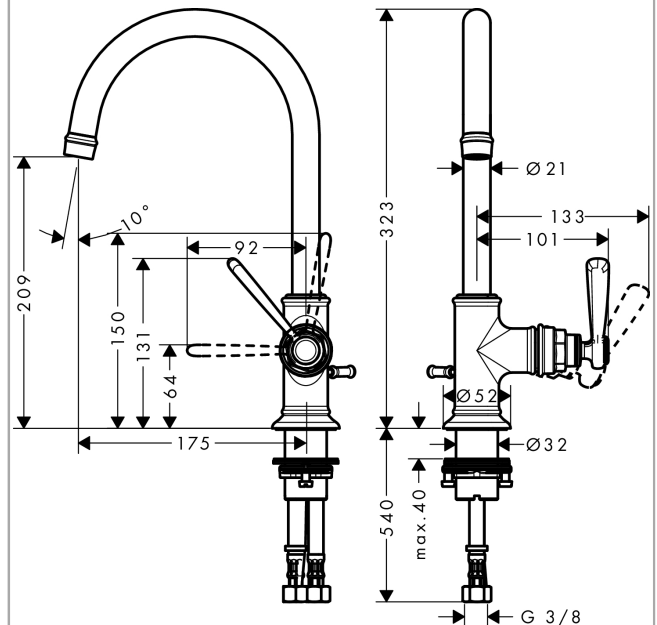

##### Merkmale

- besteht aus: Einhebel-Waschtischmischer, Ablaufgarnitur
- ComfortZone: 210
- Ausladung: 175 mm
- Auslaufhöhe: 209 mm
- Auslaufhöhe: 209 mm
- Griffvariante: Hebel
- Schwenkbereich 120°
- Strahlart: Laminarstrahl
- Maximale Durchflussmenge bei 3 bar: 5 l/min
- Keramikmischsystem
- Temperaturbegrenzung einstellbar
- Zugstangen-Ablaufgarnitur G 1 ¼
- Geräuschgruppe: I
- Durchflussklasse: O
- PA-IX 7280/IO

#### Technologie

#### Maßzeichnung

**AXOR Montreux**

**Einhebel-Waschtischmischer 210 mit Hebelgriff und Zugstangen-Ablaufgarnitur**

Oberfläche: **Brushed Black Chrome** Artikelnummer: **16517340**

**Durchflussdiagramm**