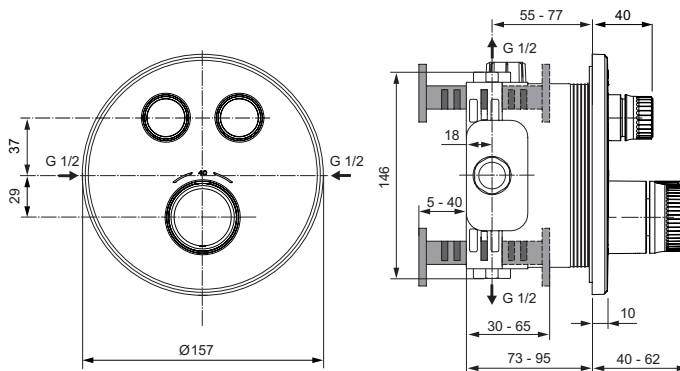

Dusche

Ceratherm Navigo

Artikel-Nr.: A7296AA

Brausethermostat Unterputz

Ceratherm Navigo Brausethermostat Unterputz

Farbe: AA - Chrom

Eigenschaften: .H

.G

.N

Mehr Produktdetails:

Montage:	Wand, Unterputz
Funktionsweise:	Thermostatisch
Zulassungen:	DIN EN 1111; DIN 4109 Gruppe 1
Betriebsdruck (bar):	3
Gewicht (kg):	2,01
Material:	Messing
Designer:	Studio nizeone
Höhe (mm):	157
Breite (mm):	157
Tiefe/Ausladung (mm):	62