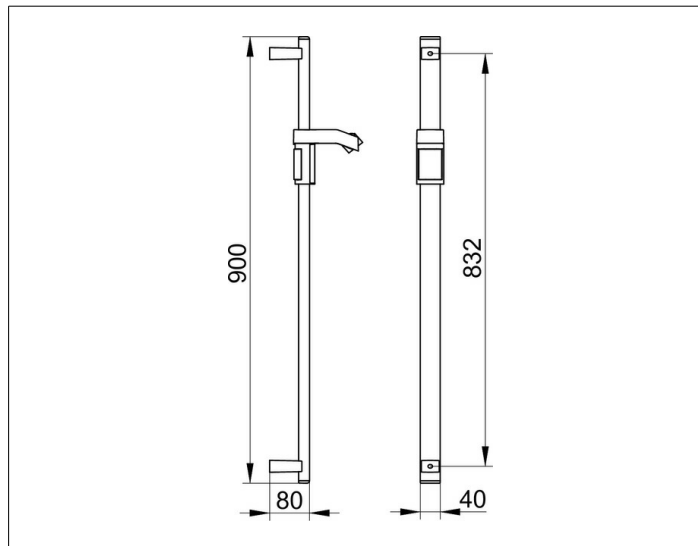

**AXESS**

**35012370900 Brausestange**

**PRODUKT**

**ZEICHNUNG**

**PRODUKTBESCHREIBUNG**

komplett mit Brauseschieber

**OBERFLÄCHE**

schwarz matt

**ABMESSUNG**

900 mm

**AUSSCHREIBUNGSTEXT**

KEUCO AXESS - Brausestange 900mm - 35012370900

Barrierefreiheit trifft Design

Brausestange mit schwenkbarem Brauseschieber - Hoher Greifkomfort - vorne flach, hinten im Halbkreis geformt - Höhenverstellbarer Brauseschieber Neigungswinkel der Handbrause ist verstellbar - Belastbarkeit 115kg

Breite /  $\varnothing$  : 40 mm - Höhe: 900 mm - Tiefe: 80 mm

Material: Metall

Oberfläche: Schwarz matt

Das Produkt wird angeschraubt - Zwei verdeckte Befestigungen - Im Lieferumfang enthalten 2x Befestigungs-Set Nr 1

Artikelnummer: 35012370900