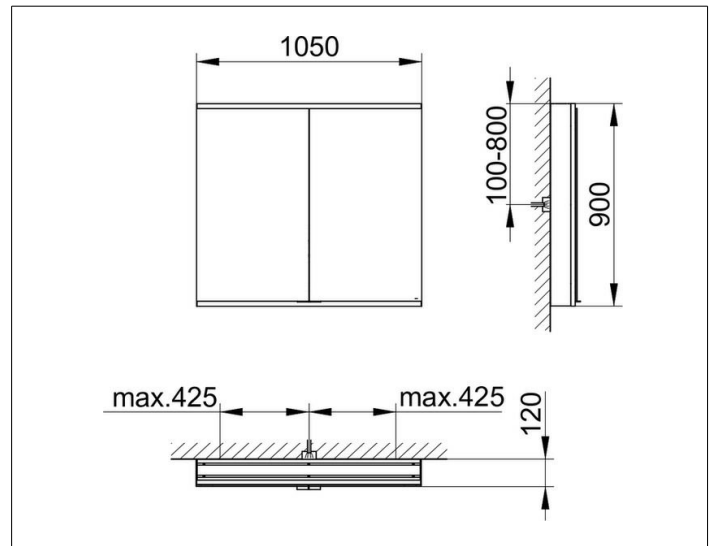

Royal Modular 2.0  
800211001000000 Spiegelschrank

**PRODUKT**

**ZEICHNUNG**

EEK: C ,

**OBERFLÄCHE**

silber-eloxiert

**ABMESSUNG**

1050 x 900 x 120 mm