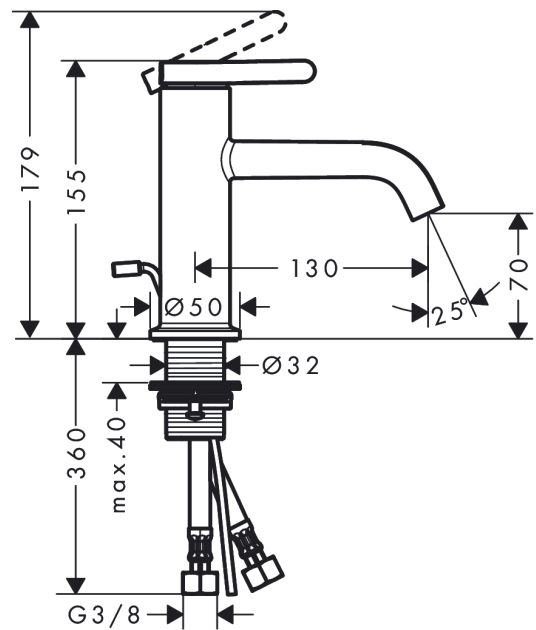

AXOR One

Einhebel-Waschtismischer 70 mit Hebelgriff und Zugstangen-Ablaufgarnitur

Oberfläche: **Brushed Red Gold** Artikelnummer: **48000310**

Merkmale

- besteht aus: Einhebel-Waschtismischer, Ablaufgarnitur
- ComfortZone 70
- Ausladung: 130 mm
- Auslaufhöhe: 70 mm
- Griffvariante: Hebelgriff
- Strahlart: Normalstrahl
- maximale Durchflussmenge bei 3 bar: 5 l/min
- Keramikmischsystem
- Temperaturbegrenzung einstellbar
- für Durchlauferhitzer geeignet
- Zugstangen-Ablaufgarnitur G 1¼
- Material Ablaufventil: Metall
- Anschlussart: G ¾ Anschlussschläuche
- Anschlussgröße: DN15
- EU-Taxonomie: max. 6 l/min - wesentlicher Beitrag (SC) möglich
- DVGW_NW-6506DM0388
- PA-IX 38017/IO

Technologie

Designpreise

Zertifikate / Nachhaltigkeit

AXOR One
Einhebel-Waschtischmischer 70 mit Hebelgriff und Zugstangen-Ablaufgarnitur
 Oberfläche: **Brushed Red Gold** Artikelnummer: **48000310**

Produktabbildung

Maßzeichnung

Durchflussdiagramm