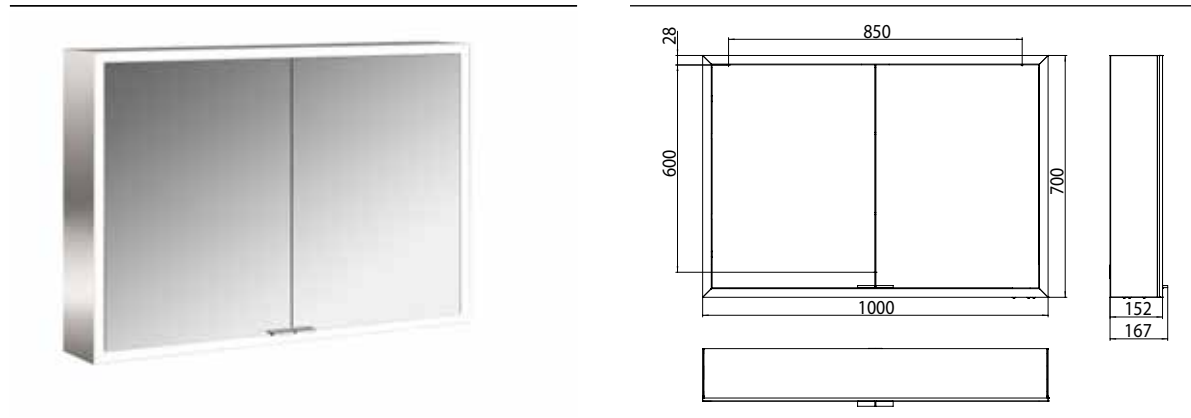

## PRODUKTINFORMATION

Lichtspiegelschrank prime, 1.000 mm, 2 Türen, Aufputzmodell, IP 20 aluminium/spiegel

Art.-Nr.9497 050 83

Seitenwand verspiegelt, mit verspiegelter- oder weißer Glasrückwand, 2 stufenlos einstellbare Ablagen, 2 Türen, 2 Steckdosen und 1 Lichtschalter, Höhe: 700 mm, LED-Beleuchtung (ca. 4.000 K)