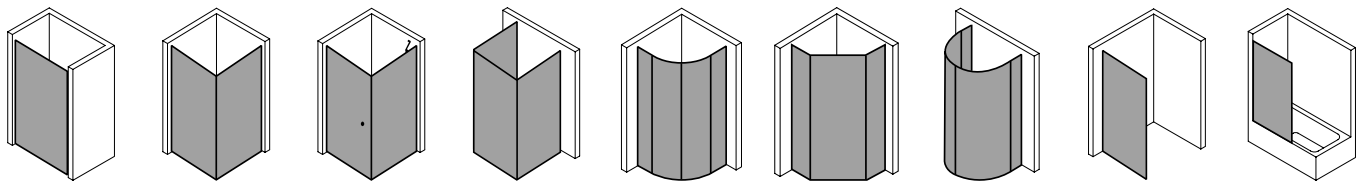

Technische Daten

Höhe	2000 mm
Breite	1000 mm
Tiefe	31 mm
Oberfläche	Silber Mattglanz
Glas	ESG SR Opaco
Beschichtung	CLEAN
Wanneneinbaumaß	975-1.010 mm
Anschlag	rechts
Türart	

Einbausituation