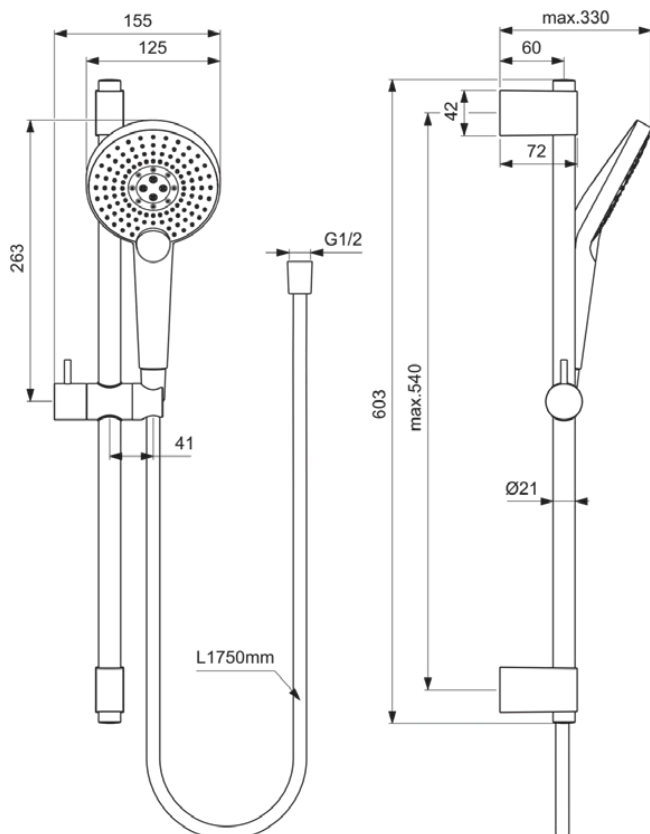

IDEALRAIN EVO JET

B1761AA

IDEALRAIN EVO JET | Brausekombination mit Brausestange 125x603 mm in chrom, 8 l/min (3 bar) | 3 Strahlarten, Maximaler Starhl

Bild & Zeichnung

Allgemeine Informationen

Produktkategorie:	Brausekombinationen
Produktart:	Brausekombination mit Brausestange
Marke:	Ideal Standard
Kollektion:	IDEALRAIN EVO JET
Colour:	AA - Chrom
Oberflächenveredelung:	glänzend
Maximale Höhe (mm):	603
Maximale Breite (mm):	125
Befestigungsart:	Befestigungsschrauben
Nettogewicht (kg):	1.32
EAN Code:	3800861060895

Funktionen

3 Strahlarten

Maximaler Starhl

Downloads

- [Declaration of Conformity](#)
- [Installation Guide](#)
- [Spare Parts List](#)

Produktstandards & Zertifikate

Name des ACS-Zertifikates:	19 ACC LY 255
Name des BGCC-Zertifikates:	14-NURVSPSRB-3135

Produktspezifikationen

Einstellbare Befestigungspunkte:	Ja
Einstellbarer Sprühmodus:	Ja
Anzahl der Strahlarten:	3
Farbcode:	AA
Farbbeschreibung:	chrom
Verdeckte Befestigung:	Ja
Material:	Metall
Maximaler Durchfluss bei 3 bar (l/min):	8
Maximaler Durchfluss bei 3 bar (l/min) für alle Auslässe:	8
Durchfluss bei 3 bar (l) - Handbrause:	8
PVD Technologie:	Nein
Smartshine:	Ja
Oberflächenschutz:	verchromt
Oberflächenveredelung:	glänzend
Sprühart:	Perlende Stimulation / Massage / Regen
Mit Handbrause:	Ja
Mit Handbrause-Set:	Nein

IDEALRAIN EVO JET

B1761AA

IDEALRAIN EVO JET | Brausekombination mit Brausestange 125x603 mm in chrom, 8 l/min (3 bar) | 3 Strahlarten, Maximaler Starhl

Produktspezifikationen

Mit Kopfbrause:	Nein
Mit Lotionspender:	Nein
Mit Brauseschlauch:	Ja
Mit Brausekombination:	Ja
Mit Brausehalter:	Ja
Mit Seifenschale:	Nein
Mit Schwammhalter:	Nein
Mit Wandhalterung:	Nein
Mit Wandanschlussbogen:	Nein
Befestigungsmaterial im Lieferumfang enthalten:	Ja
Befestigungsart:	Befestigungsschrauben
Montageart:	wandhängend