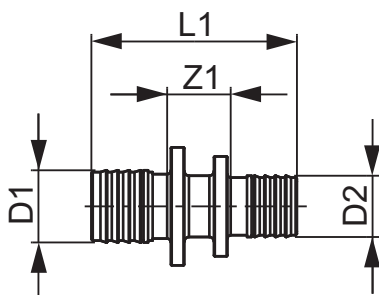

**TECEflex Kupplung reduziert, PPSU**

Artikelnummer: 736506

Dimension: 32 x 20

Material: PPSU

LE 1: 5 St.

LE 2: 30 St.

Beschreibung:

Kupplung reduziert aus Hochleistungskunststoff PPSU zur O-Ring freien Druckhülsenverbindung von TECEflex Verbundrohr oder PE-X-Rohr mit verschiedenen Dimensionen (ohne TECEflex Druckhülsen).

Vertriebsdaten:

Produktname: TECEflex Kupplung reduziert Dimension 32 x 20, PPSU

Warengruppe: 700

Produktgruppe: 1007000040

Dimension: 32 x 20

Z1: 23

L1: 70