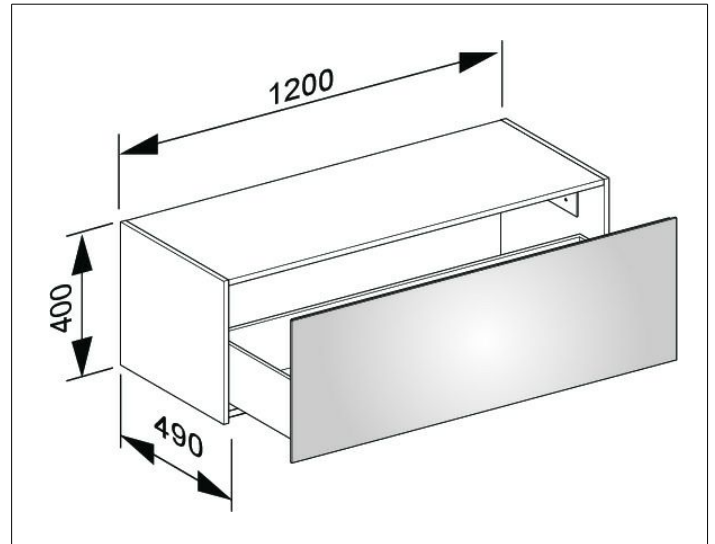

X-Line

33128140000 Sideboard

PRODUKT

ZEICHNUNG

OBERFLÄCHE

trüffel/trüffel

ABMESSUNG

1200 x 400 x 490 mm