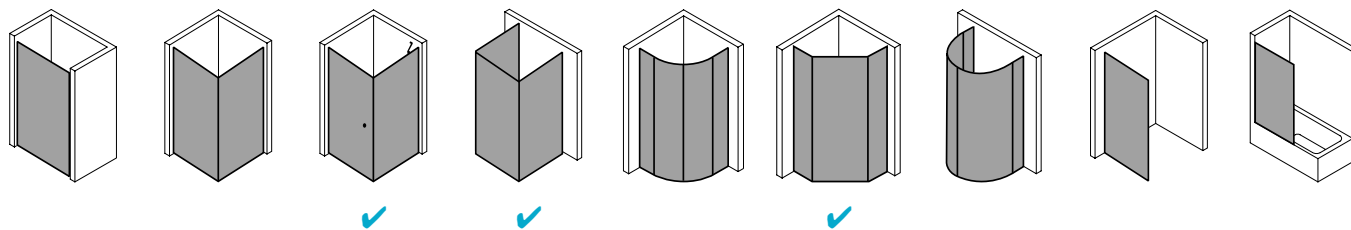

Einbausituation