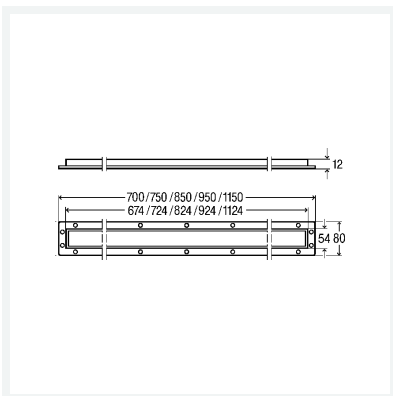

Advantix-Duschrinnen-Montagerahmen

- für alle Advantix-Duschrinnen-Roste, Belaghöhe von 12–15 mm (Fliese + Klebstoff)
- gebürstet

Modell 4982.45

Artikel 745 394

Eigenschaften

Länge	L	1200
Ausführung	Ausführung	gebürstet
Gewicht	1350 g	
Volumen	7166,848 cm ³	
Werkstoff	Edelstahl 1.4301	