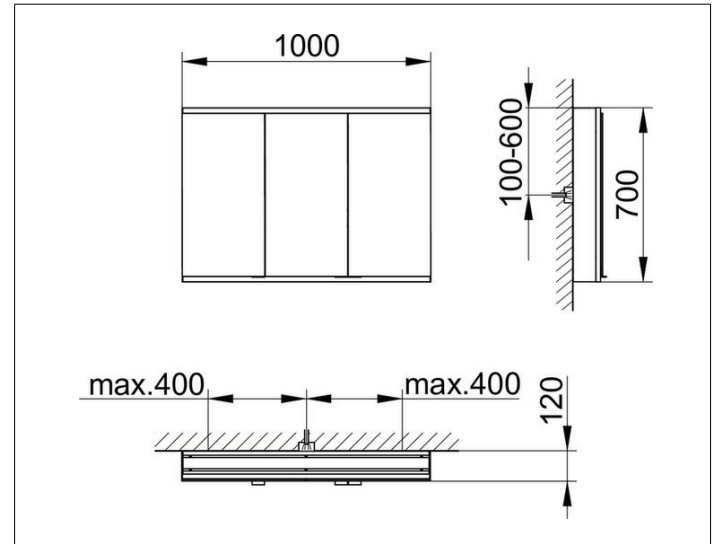

Royal Modular 2.0
800311100000300 Spiegelschrank

PRODUKT

ZEICHNUNG

EEK: C ,

OBERFLÄCHE

silber-eloxiert

ABMESSUNG

1000 x 700 x 120 mm