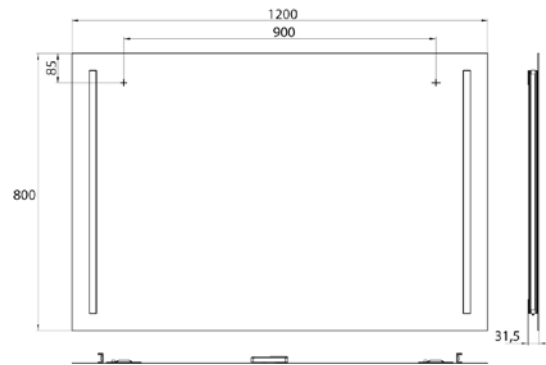

PRODUKTINFORMATION

LED-Lichtspiegel mit 2 horizontalem Lichtausschnitten. 1.200800mm

Art.-Nr.4498 120 04

1.200 x 800 mm