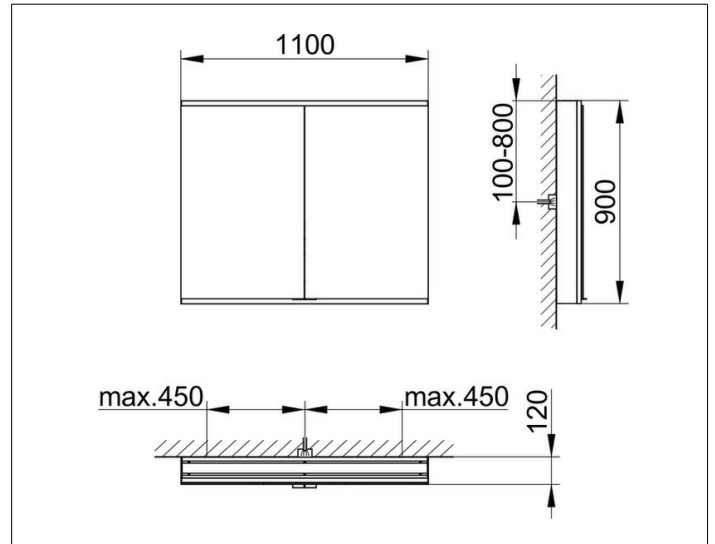

Royal Modular 2.0
800211111000300 Spiegelschrank

PRODUKT

ZEICHNUNG

EEK: C ,

OBERFLÄCHE

silber-eloxiert

ABMESSUNG

1100 x 900 x 120 mm