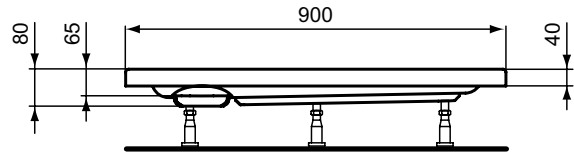

Ideal Standard

Brausewanne

Hotline Neu