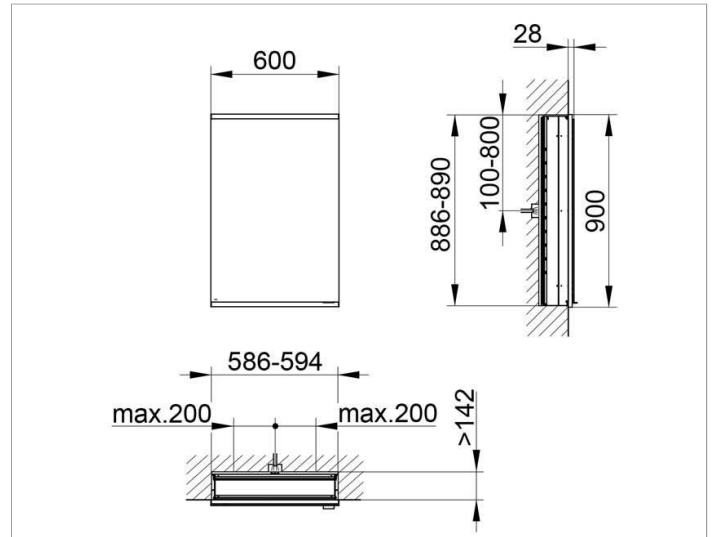

Royal Modular 2.0
8000006110000 Spiegelschrank

PRODUKT

ZEICHNUNG

OBERFLÄCHE

silber-eloxiert

ABMESSUNG

600 x 900 x 160 mm