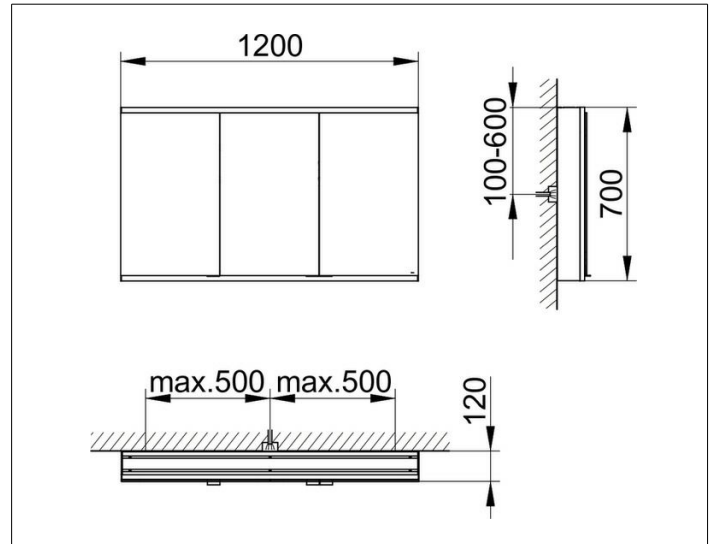

Royal Modular 2.0
800321120000200 Spiegelschrank

PRODUKT

ZEICHNUNG

EEK: C ,

OBERFLÄCHE

silber-eloxiert

ABMESSUNG

1200 x 700 x 120 mm