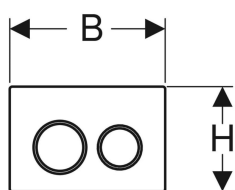

Geberit Omega20 Betätigungsplatte für 2-Mengen-Spülung

Beispielbild

Verwendungszwecke

- Zur Spülauslösung bei Omega UP-Spülkästen

Eigenschaften

- Betätigung von oben oder von vorne

Lieferumfang

- Befestigungsrahmen
- 2 Distanzbolzen

- Drückerstangen schallgedämmt, werkzeuglose Schnelleinstellung

Technische Daten

Betätigungskraft | < 20 N

- 2 Drückerstangen
- Befestigungsmaterial

Art.-Nr.	Farbe / Oberfläche	Werkstoff	B	H	T	VE1	VE2
115.085.KK.1	Platte und Tasten: weiß Designringe: vergoldet	Kunststoff	21.2 cm	14.2 cm	1 cm	1 St.	10 St.