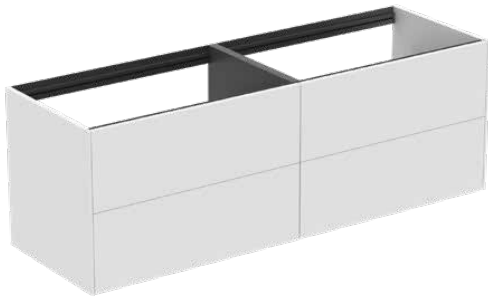

CONCA | Waschtisch-Unterschrank 1585x505x540 mm in weiß matt lackiert, 2 Schubladen | Push-to-open

Bild & Zeichnung

Allgemeine Informationen

Produktart	Waschtisch-Unterschrank
Marke	Ideal Standard
Kollektion	CONCA
Designer	Palomba Serafini Associati
Farbcode	Y1
Farbbeschreibung	Weiß Matt Lackiert
Oberflächenveredelung	Matt
Maximale Höhe (mm)	540
Maximale Breite (mm)	1585
Ausladung (mm)	505
Befestigungsart	Befestigungsset
EAN Code	8014140462552
Nettogewicht (kg)	77.50

Funktionen

Push-to-open

Downloads

- [Montageanleitung](#)
- [Ersatzteilliste](#)

Produktspezifikationen

Mit Waschtischplatte	Nein
Anzahl der Türen (gesamt)	0
Anzahl der Türen (links öffnend)	0
Anzahl der Türen (rechts öffnend)	0
Anzahl der Schwingtüren	0
Anzahl der Schiebetüren	0
Anzahl der Rolltüren	0
Anzahl der Auszüge (gesamt)	2
Anzahl der externen Auszüge	0
Anzahl der internen Auszüge	0
Auszugsmechanismus	Push-to-open
Einzugsmechanismus	Soft-closing
Anzahl der offenen Fächer	0
Anzahl der Ablagen	0
Mit Steckdose	Nein
Mit Innenbeleuchtung	Nein
Materialspezifikation (Korpus)	Hochverdichtete 3-Schicht Spanplatte
Platzsparendes Modell	Nein
PVD Technologie	Nein
IdealPlus Technologie	Nein