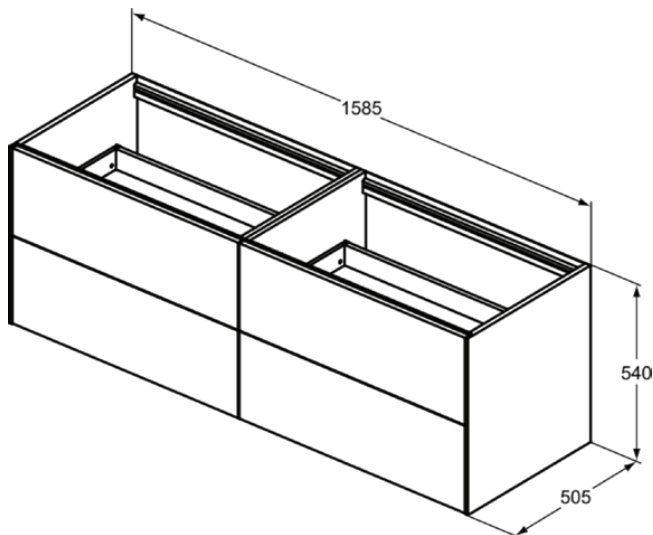

CONCA | Waschtisch-Unterschrank 1585x505x540 mm in weiß matt lackiert, 2 Schubladen | Push-to-open

Bild & Zeichnung

Allgemeine Informationen

Produktart	Waschtisch-Unterschrank
Marke	Ideal Standard
Kollektion	CONCA
Designer	Palomba Serafini Associati
Farbcode	Y1
Farbbeschreibung	Weiß Matt Lackiert
Oberflächenveredelung	Matt
Maximale Höhe (mm)	540
Maximale Breite (mm)	1585
Ausladung (mm)	505
Befestigungsart	Befestigungsset
EAN Code	8014140462552
Nettogewicht (kg)	77.50

Funktionen

Push-to-open

Downloads

- [Montageanleitung](#)
- [Ersatzteilliste](#)

Produktspezifikationen

Mit Waschtischplatte	Nein
Anzahl der Türen (gesamt)	0
Anzahl der Türen (links öffnend)	0
Anzahl der Türen (rechts öffnend)	0
Anzahl der Schwingtüren	0
Anzahl der Schiebetüren	0
Anzahl der Rolltüren	0
Anzahl der Auszüge (gesamt)	2
Anzahl der externen Auszüge	0
Anzahl der internen Auszüge	0
Auszugsmechanismus	Push-to-open
Einzugsmechanismus	Soft-closing
Anzahl der offenen Fächer	0
Anzahl der Ablagen	0
Mit Steckdose	Nein
Mit Innenbeleuchtung	Nein
Materialspezifikation (Korpus)	Hochverdichtete 3-Schicht Spanplatte
Platzsparendes Modell	Nein
PVD Technologie	Nein
IdealPlus Technologie	Nein