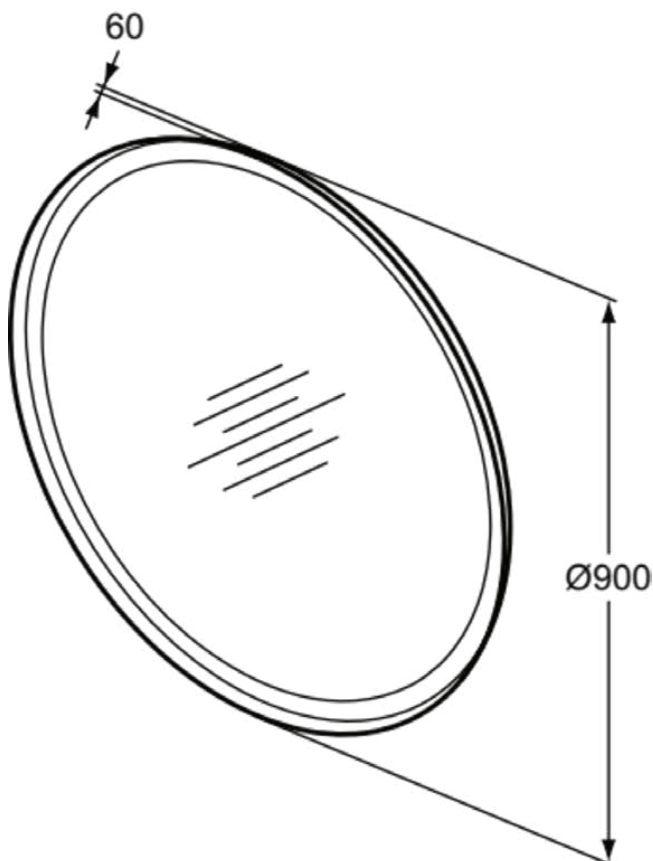

CONCA

T4133BH

CONCA | Spiegel mit Licht 900x60x900 mm in neutral | Netzbetrieb

Bild & Zeichnung

Allgemeine Informationen

Produktkategorie:	Spiegel
Produktart:	Spiegel mit Licht
Marke:	Ideal Standard
Kollektion:	CONCA
Designer:	Palomba Serafini Associati
Colour:	BH - Neutral
Oberflächenveredelung:	glänzend
Maximale Höhe (mm):	900
Maximale Breite (mm):	900
Ausladung (mm):	60
Nettogewicht (kg):	19.50
EAN Code:	8014140463283

CONCA

T4133BH

CONCA | Spiegel mit Licht 900x60x900 mm in neutral | Netzbetrieb

Produktspezifikationen

Mit Zierrahmen:	Ja
Mit Dimmfunktion:	Nein
Mit Beleuchtung:	Nein
Mit Schalter:	Nein
Montageart:	wandhängend