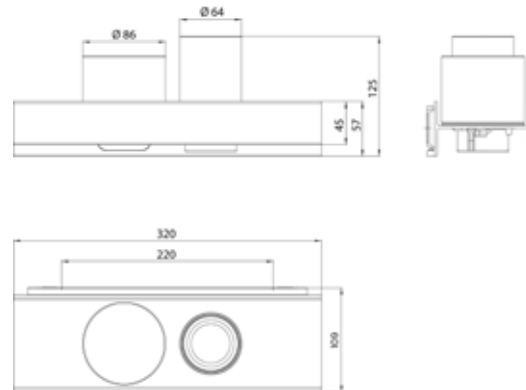

PRODUKTINFORMATION

Glashalter / Flüssigseifenspender schwarz-matt

Art.-Nr.8531 134 00

Kristallglas klar, Seifenspender mit Stülpbecher aus Kristallglas satiniert