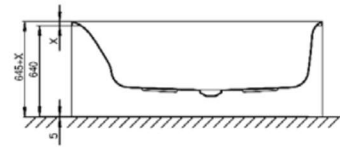

RECHTECK / RECTANGULAIRE / RECHTHOEK TRAPEZ / TRAPÉZE / TRAPEZE

für Nische
pour niche
voor nis

für Vorwand
pour pose contre cloison
voor voorwand

für Ecke linke und rechte Version möglich
pour montage d'angle Version gauche et droite possible
voor hoek linker en rechter versie mogelijk

freistehend
autonome
vrijstaand