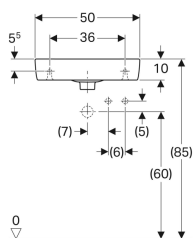

## Geberit Renova Compact Handwaschbecken verkürzte Ausladung, mit Ablagefläche

Beispielbild

### Technische Daten

Werkstoff

Sanitärkeramik

Art.-Nr.	Farbe / Oberfläche	Abflach	Überlauf	B	B1	B2	B3	B4	Breite Unterschränk	H	H1	T	T1	T2	T3	Ablagefläche	VE 1
276150000	weiß	rechts	sichtbar	50 cm	36 cm	27 cm	18.5 cm	6.5 cm	44.8 cm	15 cm	11.5 cm	25 cm				links	1 St.