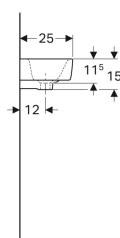

## Geberit Renova Compact Handwaschbecken verkürzte Ausladung, mit Ablagefläche

Beispielbild

### Technische Daten

Werkstoff

Sanitärkeramik

Art.-Nr.	Farbe / Oberfläche	Abflach	Überlauf	B	B1	B2	B3	B4	Breite Unterschränk	H	H1	T	T1	T2	T3	Ablagefläche	VE 1
276150000	weiß	rechts	sichtbar	50 cm	36 cm	27 cm	18.5 cm	6.5 cm	44.8 cm	15 cm	11.5 cm	25 cm				links	1 St.