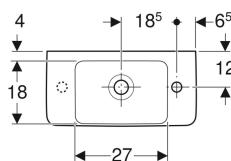

## Geberit Renova Compact Handwaschbecken verkürzte Ausladung, mit Ablagefläche

Beispielbild

### Technische Daten

Werkstoff

Sanitärkeramik

Art.-Nr.	Farbe / Oberfläche	Abflach	Überlauf	B	B1	B2	B3	B4	Breite Unterschränk	H	H1	T	T1	T2	T3	Ablagefläche	VE 1
276150000	weiß	rechts	sichtbar	50 cm	36 cm	27 cm	18.5 cm	6.5 cm	44.8 cm	15 cm	11.5 cm	25 cm				links	1 St.