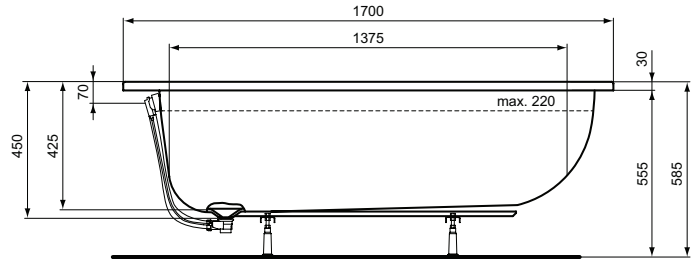

Ideal Standard

Ideal Standard i.life

Ideal Standard

Artikel-Nr.: T475901

Rechteck-Badewanne 1700x700mm

Ideal Standard i.life Rechteck-Badewanne 1700x700mm

Farbe: 01 - Weiß (Alpin)

Eigenschaften: .

Mehr Produktdetails:

Zulassungen:	DIN EN 263; DIN EN 14516; DIN EN 198; DIN EN 232
Hahnlöcher:	0
Gewicht (kg):	19,00
Material:	Sanitär-Acryl
Designer:	Palomba Serafini Associati
Höhe (mm):	450
Breite (mm):	700
Länge (mm):	1700
Form:	Rechteckig
Füllmenge (Liter):	220