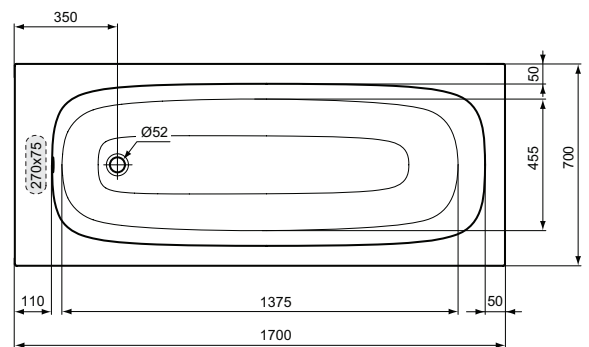

Ideal Standard

Ideal Standard i.life

Ideal Standard

Artikel-Nr.: T475901

Rechteck-Badewanne 1700x700mm

Ideal Standard i.life Rechteck-Badewanne 1700x700mm

Farbe: 01 - Weiß (Alpin)

Eigenschaften: .

Mehr Produktdetails:

Zulassungen:	DIN EN 263; DIN EN 14516; DIN EN 198; DIN EN 232
Hahnlöcher:	0
Gewicht (kg):	19,00
Material:	Sanitär-Acryl
Designer:	Palomba Serafini Associati
Höhe (mm):	450
Breite (mm):	700
Länge (mm):	1700
Form:	Rechteckig
Füllmenge (Liter):	220