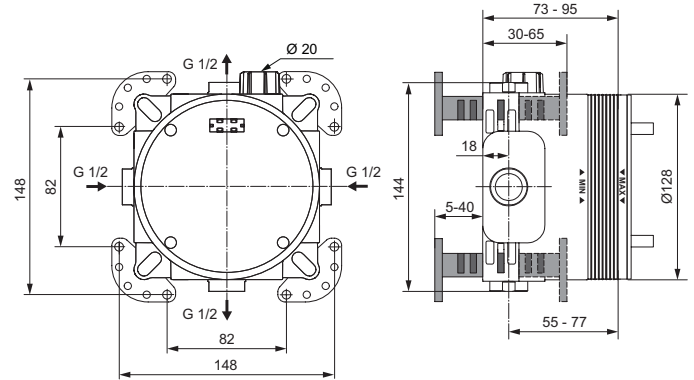

Ideal Standard

Armaturen Zubehör

EASY-Box Unterputz-Bausatz

Artikel-Nr.: A1000NU

Unterputz-Bausatz

EASY-Box Unterputz-Bausatz 1

Farbe: NU - Neutral

Eigenschaften: .

Mehr Produktdetails:

Produkttyp:	Unterputz-Bausatz
Montage:	Wand, Unterputz
Zulassungen:	DIN EN 817; DIN 4109 Gruppe 1
Betriebsdruck (bar):	3
Gewicht (kg):	0,99
Material:	Messing
Höhe (mm):	148
Breite (mm):	148
Tiefe/Ausladung (mm):	95